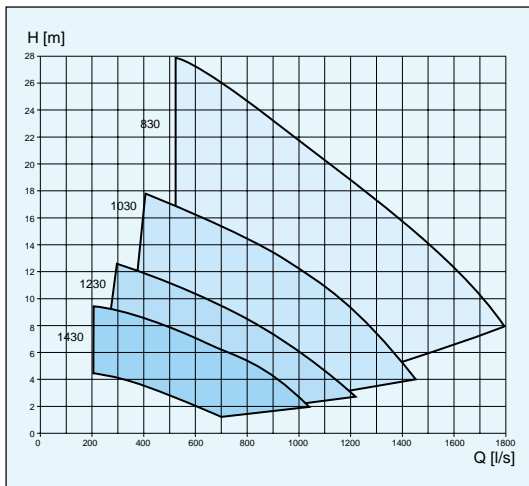

CP/CT/CZ

Impeller code	No. of vanes	Outlet dia mm CP vers.	Through-let, mm	Motor rating kW		rpm	Available versions
				P ₁	P ₂		
630	3	400	110	191-327	180-310	990	CP/CT/CZ
830	3	400	110	100-172	90-160	735	CP/CT/CZ
1030	3	400	110	44-99	40-90	585	CP/CT/CZ
1230	3	400	110	34-45	30-40	490	CP/CT/CZ

3400

	CP	CT	CZ
Max weight, kg	3850	3700	3700

CP/CT/CZ

Impeller code	No. of vanes	Outlet dia mm CP vers.	Through-let, mm	Motor rating kW		rpm	Available versions
				P ₁	P ₂		
830	3	500	∅ 110	164-293	150-275	740	CP/CT/CZ
1030	3	500	∅ 110	99-183	90-170	590	CP/CT/CZ
1230	3	500	∅ 110	45-109	40-100	490	CP/CT/CZ
1430	3	500	∅ 110	46-68	40-60	420	CP/CT/CZ

3501

	CP	CT	CZ
Max weight, kg	4330	4100	4100