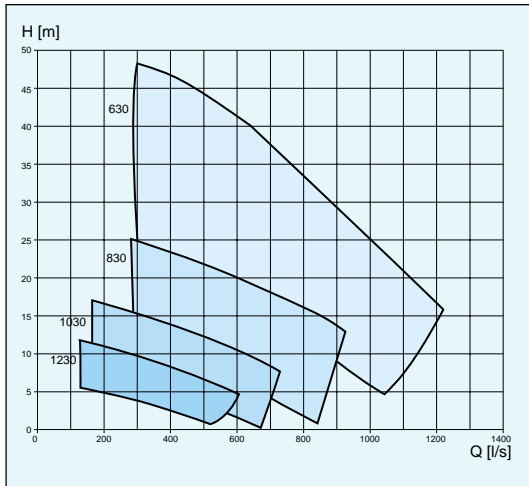

CP/CT/CZ

Impeller code	No. of vanes	Outlet dia mm CP vers.	Through-let, mm	Motor rating kW		rpm	Available versions
				P ₁	P ₂		
630	3	400	110	191-327	180-310	990	CP/CT/CZ
830	3	400	110	100-172	90-160	735	CP/CT/CZ
1030	3	400	110	44-99	40-90	585	CP/CT/CZ
1230	3	400	110	34-45	30-40	490	CP/CT/CZ

3400

	CP	CT	CZ
Max weight, kg	3850	3700	3700

CP/CT/CZ

Impeller code	No. of vanes	Outlet dia mm CP vers.	Through-let, mm	Motor rating kW		rpm	Available versions
				P ₁	P ₂		
830	3	500	∅ 110	164-293	150-275	740	CP/CT/CZ
1030	3	500	∅ 110	99-183	90-170	590	CP/CT/CZ
1230	3	500	∅ 110	45-109	40-100	490	CP/CT/CZ
1430	3	500	∅ 110	46-68	40-60	420	CP/CT/CZ

3501

	CP	CT	CZ
Max weight, kg	4330	4100	4100