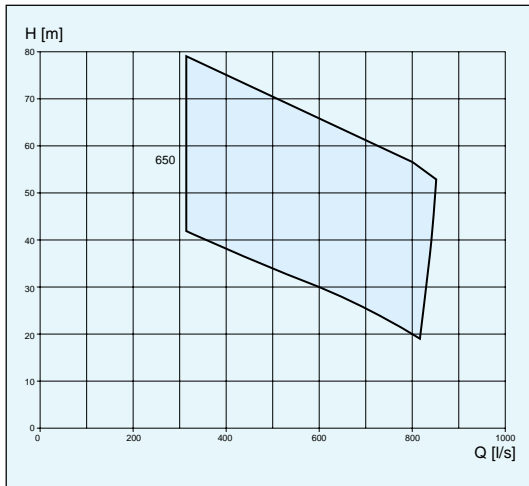

### CP/CS/CT/CZ

Impeller code	No. of vanes	Outlet dia mm CP vers.	Through-let, mm	Motor rating kW		rpm	Available versions
				P <sub>1</sub>	P <sub>2</sub>		
630	3	300	∅ 102	109-265	100-250	990	CP/CS/CT/CZ
830	3	300	∅ 102	61-100	55-90	735	CP/CS/CT/CZ

### 3312

	CP	CS	CT	CZ
Max weight, kg	3150	3325	3050	3050

### CP/CT/CZ

Impeller code	No. of vanes	Outlet dia mm CP vers.	Through-let, mm	Motor rating kW		rpm	Available versions
				P <sub>1</sub>	P <sub>2</sub>		
650	2	350	∅ 110	305-583	290-560	995	CP/CT/CZ

### 3351

	CP	CT	CZ
Max weight, kg	5500	5520	5250