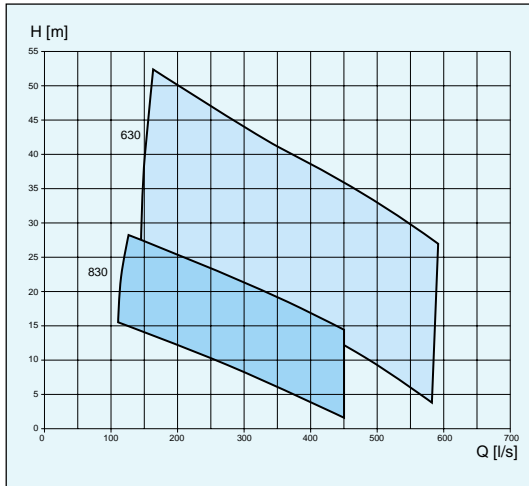

### CP/CS/CT/CZ

Impeller code	No. of vanes	Outlet dia mm CP vers.	Through-let, mm	Motor rating kW		rpm	Available versions
				P <sub>1</sub>	P <sub>2</sub>		
630	3	300	∅ 102	109-265	100-250	990	CP/CS/CT/CZ
830	3	300	∅ 102	61-100	55-90	735	CP/CS/CT/CZ

### 3312

	CP	CS	CT	CZ
Max weight, kg	3150	3325	3050	3050

### CP/CT/CZ

Impeller code	No. of vanes	Outlet dia mm CP vers.	Through-let, mm	Motor rating kW		rpm	Available versions
				P <sub>1</sub>	P <sub>2</sub>		
650	2	350	∅ 110	305-583	290-560	995	CP/CT/CZ