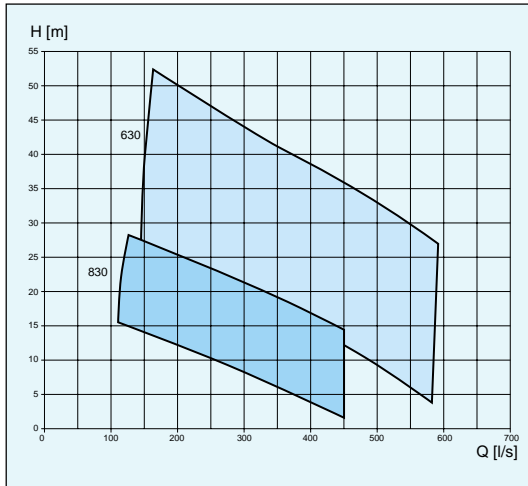

CP/CS/CT/CZ

Impeller code	No. of vanes	Outlet dia mm CP vers.	Through-let, mm	Motor rating kW		rpm	Available versions
				P ₁	P ₂		
630	3	300	∅ 102	109-265	100-250	990	CP/CS/CT/CZ
830	3	300	∅ 102	61-100	55-90	735	CP/CS/CT/CZ

3312

	CP	CS	CT	CZ
Max weight, kg	3150	3325	3050	3050

CP/CT/CZ

Impeller code	No. of vanes	Outlet dia mm CP vers.	Through-let, mm	Motor rating kW		rpm	Available versions
				P ₁	P ₂		
650	2	350	∅ 110	305-583	290-560	995	CP/CT/CZ

3351

	CP	CT	CZ
Max weight, kg	5500	5520	5250

CP/CT/CZ

Impeller code	No. of vanes	Outlet dia mm CP vers.	Through-let, mm	Motor rating kW		rpm	Available versions
				P ₁	P ₂		
610	3	350	∅ 102	64-150	58-140	990	CP/CT/CZ
810	3	350	∅ 102	51-61	45-55	735	CP/CT/CZ

3356

	CP	CT	CZ
Max weight, kg	2050	1950	1950