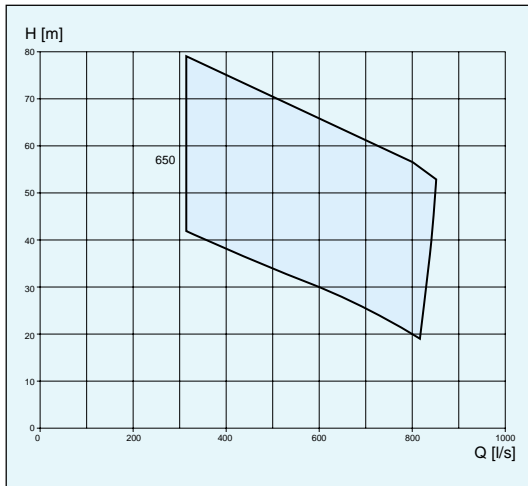

CP/CS/CT/CZ

Impeller code	No. of vanes	Outlet dia mm CP vers.	Through-let, mm	Motor rating kW		rpm	Available versions
				P ₁	P ₂		
630	3	300	∅ 102	109-265	100-250	990	CP/CS/CT/CZ
830	3	300	∅ 102	61-100	55-90	735	CP/CS/CT/CZ

3312

	CP	CS	CT	CZ
Max weight, kg	3150	3325	3050	3050

CP/CT/CZ

Impeller code	No. of vanes	Outlet dia mm CP vers.	Through-let, mm	Motor rating kW		rpm	Available versions
				P ₁	P ₂		
650	2	350	∅ 110	305-583	290-560	995	CP/CT/CZ

3351

	CP	CT	CZ
Max weight, kg	5500	5520	5250

CP/CT/CZ

Impeller code	No. of vanes	Outlet dia mm CP vers.	Through-let, mm	Motor rating kW		rpm	Available versions
				P ₁	P ₂		
610	3	350	∅ 102	64-150	58-140	990	CP/CT/CZ
810	3	350	∅ 102	51-61	45-55	735	CP/CT/CZ

3356

	CP	CT	CZ
Max weight, kg	2050	1950	1950