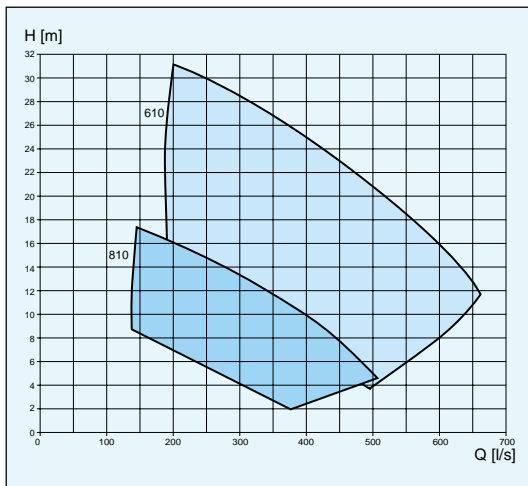

CP/CS/CT/CZ

Impeller code	No. of vanes	Outlet dia mm CP vers.	Through-let, mm	Motor rating kW		rpm	Available versions
				P ₁	P ₂		
630	3	300	∅ 102	109-265	100-250	990	CP/CS/CT/CZ
830	3	300	∅ 102	61-100	55-90	735	CP/CS/CT/CZ

3312

	CP	CS	CT	CZ
Max weight, kg	3150	3325	3050	3050

CP/CT/CZ

Impeller code	No. of vanes	Outlet dia mm CP vers.	Through-let, mm	Motor rating kW		rpm	Available versions
				P ₁	P ₂		
650	2	350	∅ 110	305-583	290-560	995	CP/CT/CZ

3351

	CP	CT	CZ
Max weight, kg	5500	5520	5250

CP/CT/CZ

Impeller code	No. of vanes	Outlet dia mm CP vers.	Through-let, mm	Motor rating kW		rpm	Available versions
				P ₁	P ₂		
610	3	350	∅ 102	64-150	58-140	990	CP/CT/CZ
810	3	350	∅ 102	51-61	45-55	735	CP/CT/CZ

3356

	CP	CT	CZ
Max weight, kg	2050	1950	1950