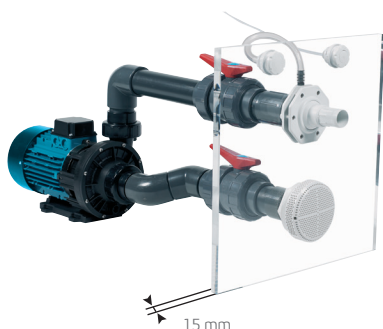

Kits complets de nage à contre-courant

- Possibilité de réglage du débit d'air et d'eau, orientation de la buse.
- Kit complet prêt à poser
- Décomposition du kit possible
- Pompe compatible eau salée (7 g/l max.)

kit complet NCB en détail

Refolement KIT JET NCB

Buse de refolement pour type de piscine : coque, panneau, polyester.

Coffret électrique

Coffret NC pour pompe monophasée ou triphasée.

Pompe de nage à contre courant

Modèle
Wiper 3 200 M
Wiper 3 300 M
Détails p.27

Aspiration 1

Aspiration pour piscine sans liner.

ou

Aspiration 2

Aspiration pour piscine avec liner.

kits complets NCB

DÉSIGNATION	Modèle piscine	Code
NCB Wiper 3 200M	Sans liner	PP52005
NCB Wiper 3 300M	Sans liner	PP52015
NCB Wiper 3 200M	Avec Liner	PP52205
NCB Wiper 3 300M	Avec Liner	PP52215

Option

DÉSIGNATION	Code
Raccord union FF75 x 2"1/2	AH07505

- Raccord union FF75 x 2"1/2

Composez votre kit de nage à contre-courant

Refoulement - Kit Jet NCB

DÉSIGNATION	Type de structure	Type de revêtement	Code
Kit Jet NCB	Tout type sauf bois et béton	Tout	AH07605