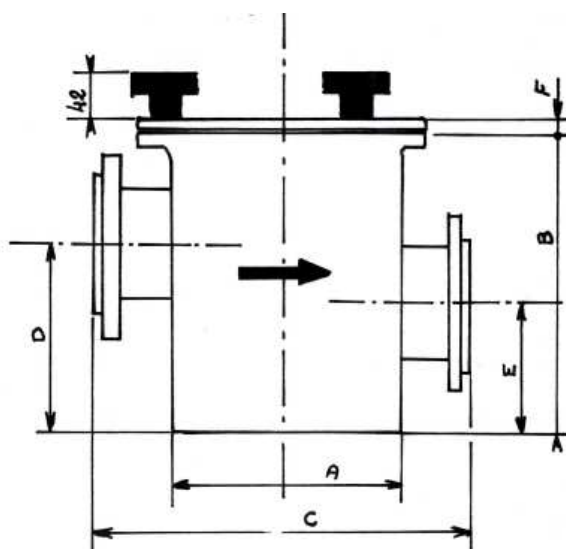

Description

Préfiltres en fonte à ouverture rapide avec panier extractible.

Référence	DN Entrée (mm)	DN Sortie (mm)	Ø maille	Corps	Panier	Débit maxi	Pression maxi
PFF 65	65	65	5 mm	Fonte	Inox 316	30 m ³ /h	3 bars
PFF 80	80	80				40 m ³ /h	
PFF 100	100	100				60 m ³ /h	
PFF 125	125	125				80 m ³ /h	
PFF 150	150	150				120 m ³ /h	

Dimensions

DIMENSIONS EN MM						
Aspiration	A	B	C	D	E	F
65	230	303	365	196	132	18
80	230	303	365	196	132	18
100	230	303	365	196	132	18
125	230	303	365	196	132	18
150	230	303	365	196	172	18

Mailles du filtre en forme de losange (s=4mm²).