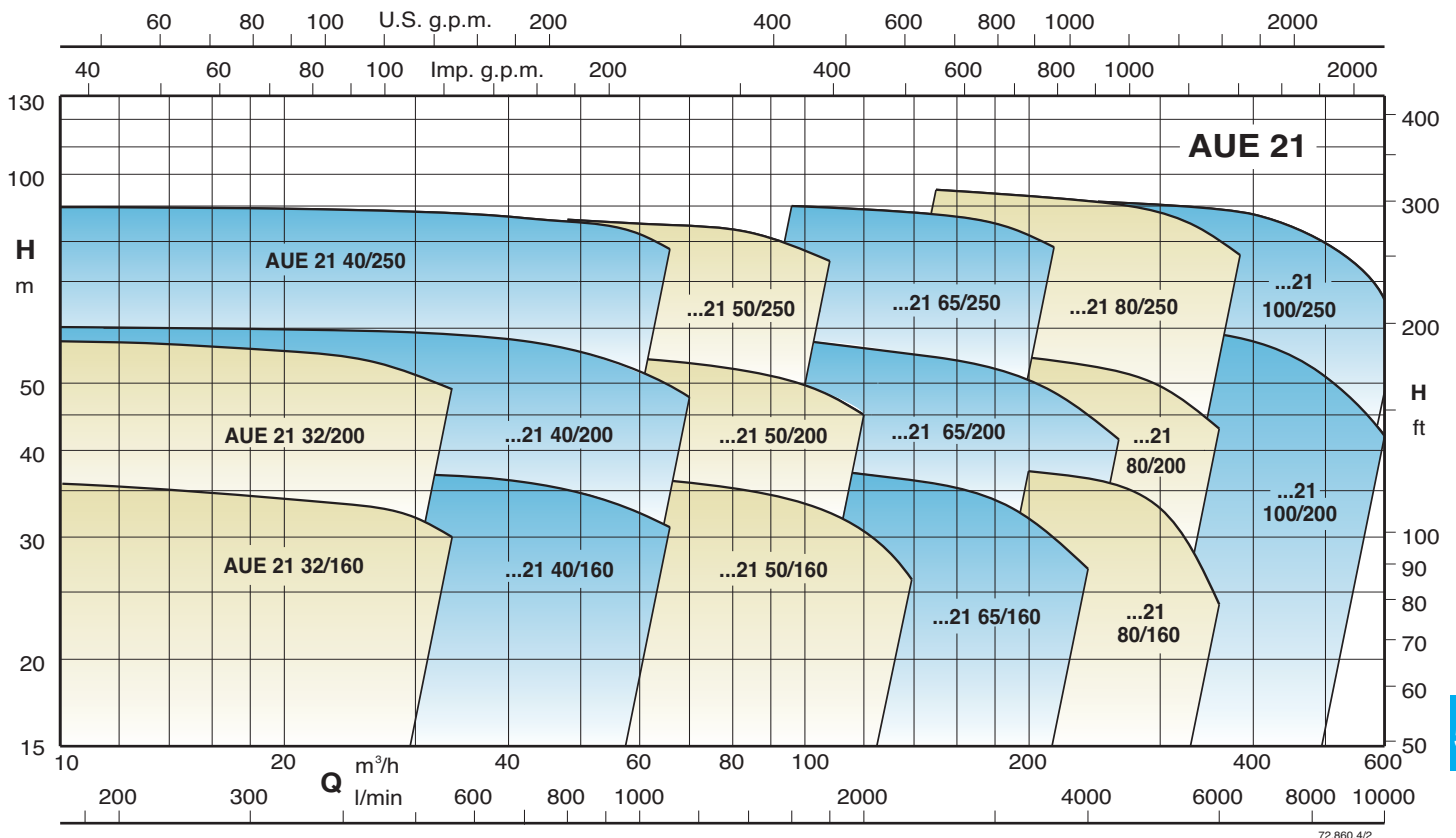

## **AUED 21**

Groupes UNI-EN 12845 avec 2 pompes d'alimentation **N** (électrique et diesel).

## Avec 1 pompe électrique

72.860.3/2

## Avec 2 pompes électriques

72.860.4/2