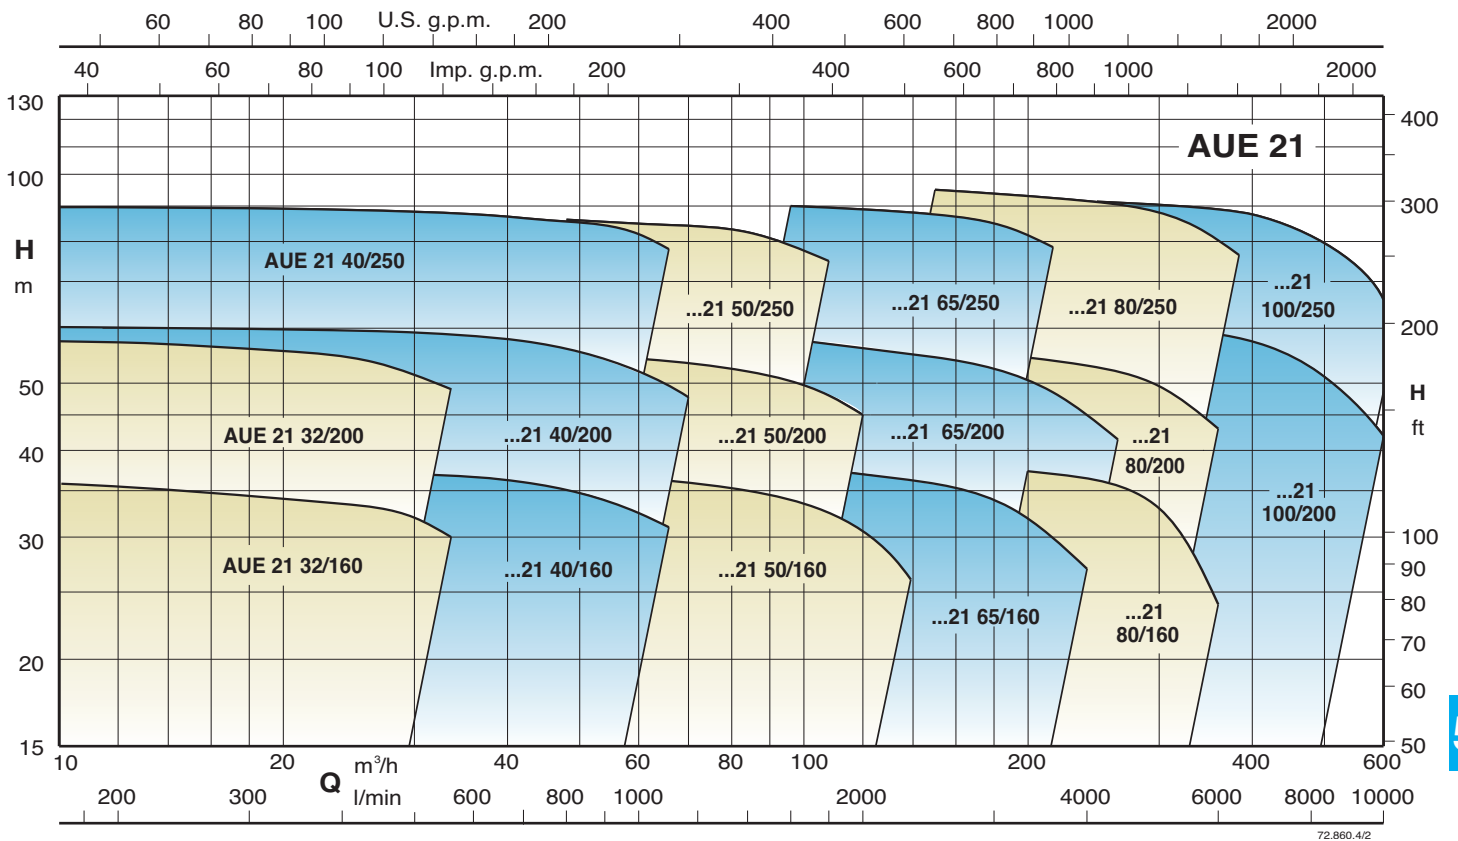

AUD 11

Groupes UNI-EN 12845 avec 1 pompe d'alimentation **N** (avec moteur diesel)

pag. 422

AUED 21

Groupes UNI-EN 12845 avec 2 pompes d'alimentation **N** (électrique et diesel).

Avec 1 pompe électrique

Avec 2 pompes électriques