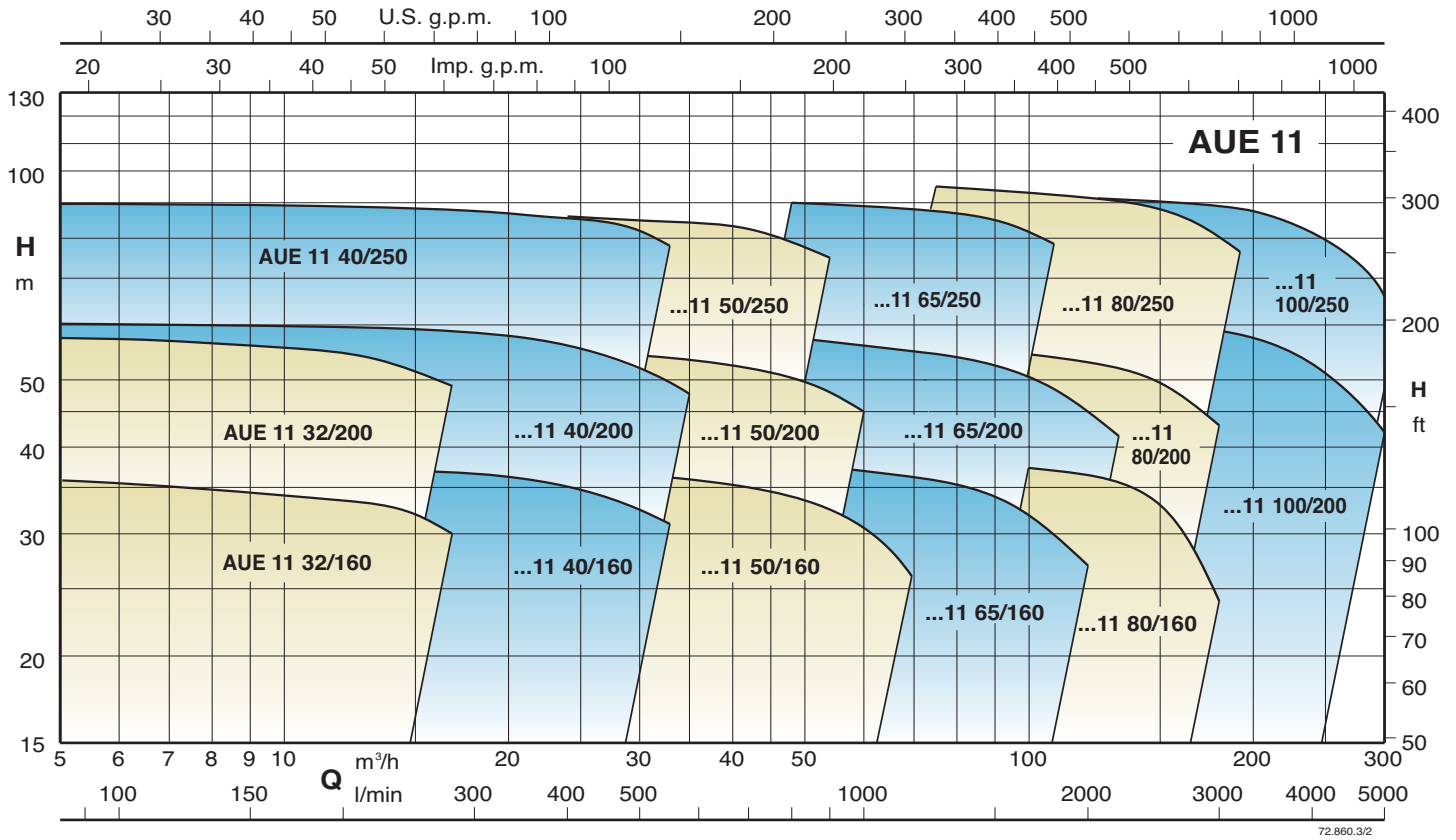

AUD 11

Groupes UNI-EN 12845 avec 1 pompe d'alimentation **N** (avec moteur diesel)

pag. 422

AUED 21

Groupes UNI-EN 12845 avec 2 pompes d'alimentation **N** (électrique et diesel).

Avec 1 pompe électrique

Avec 2 pompes électriques