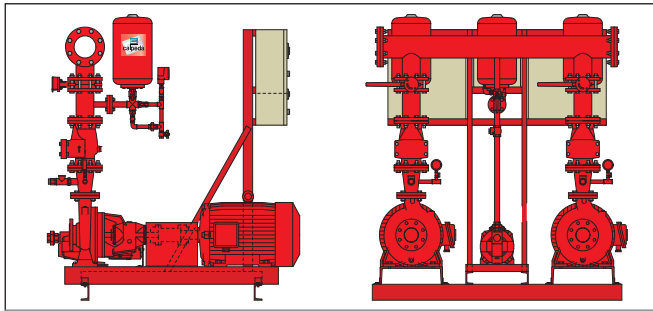

AUM, AUE, AUD, AUED

Groupes UNI-EN 12845 pour l'alimentation d'installations anti-incendie

AUE 11

Groupes UNI-EN 12845 avec 1 pompe électrique d'alimentation **N**

pag. 421

AUE 21

Groupes UNI-EN 12845 avec 2 pompes électriques d'alimentation **N**

AUD 11

Groupes UNI-EN 12845 avec 1 pompe d'alimentation **N** (avec moteur diesel)

pag. 422

AUED 21

Groupes UNI-EN 12845 avec 2 pompes d'alimentation **N** (électrique et diesel).

Avec 1 pompe électrique

Avec 2 pompes électriques

AUD - AUED

Groupes UNI-EN 12845 pour l'alimentation d'installations anti-incendie

Avec 1 pompe d'alimentation N (avec moteur diesel)

Avec 2 pompes d'alimentation N (électrique et diesel).