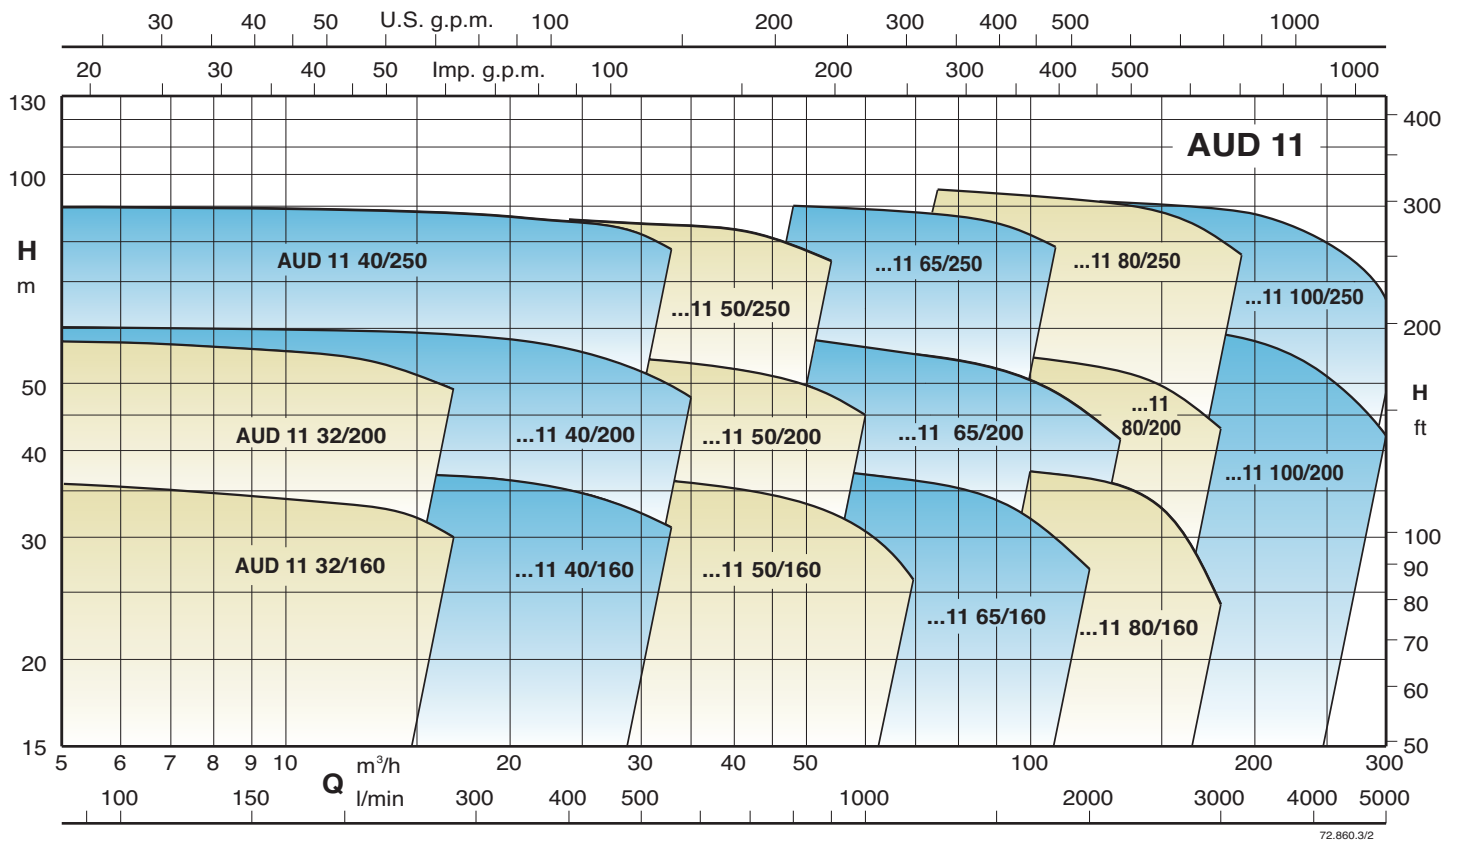

AUD - AUED

Groupes UNI-EN 12845 pour l'alimentation d'installations anti-incendie

Avec 1 pompe d'alimentation N (avec moteur diesel)