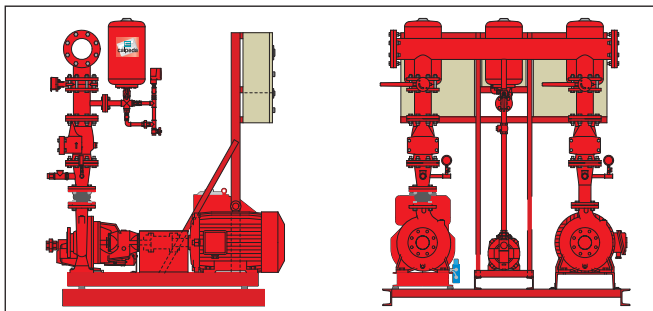

AUM, AUE, AUD, AUED

Groupes UNI-EN 12845 pour l'alimentation d'installations anti-incendie

AUE 11

Groupes UNI-EN 12845 avec 1 pompe électrique d'alimentation **N**

pag. 421

AUE 21

Groupes UNI-EN 12845 avec 2 pompes électriques d'alimentation **N**

AUD 11

Groupes UNI-EN 12845 avec 1 pompe d'alimentation **N** (avec moteur diesel)

pag. 422

AUED 21

Groupes UNI-EN 12845 avec 2 pompes d'alimentation **N** (électrique et diesel).

Avec 1 pompe électrique

Avec 2 pompes électriques

AUD - AUED

Groupes UNI-EN 12845 pour l'alimentation d'installations anti-incendie

Avec 1 pompe d'alimentation N (avec moteur diesel)

Avec 2 pompes d'alimentation N (électrique et diesel).