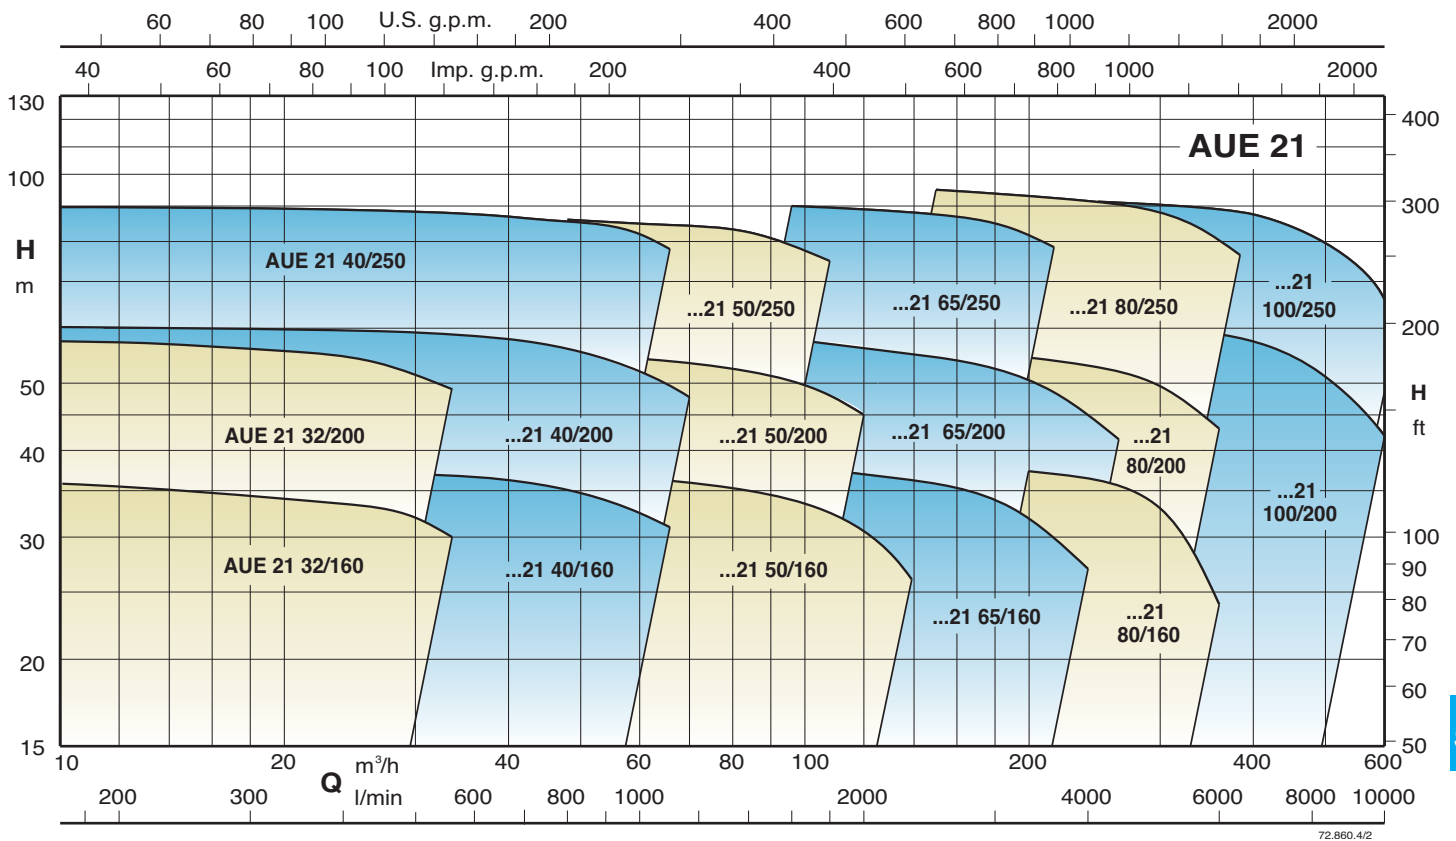

AUD 11

Groupes UNI-EN 12845 avec 1 pompe d'alimentation **N** (avec moteur diesel)

pag. 422

AUED 21

Groupes UNI-EN 12845 avec 2 pompes d'alimentation **N** (électrique et diesel).

Avec 1 pompe électrique

Avec 2 pompes électriques