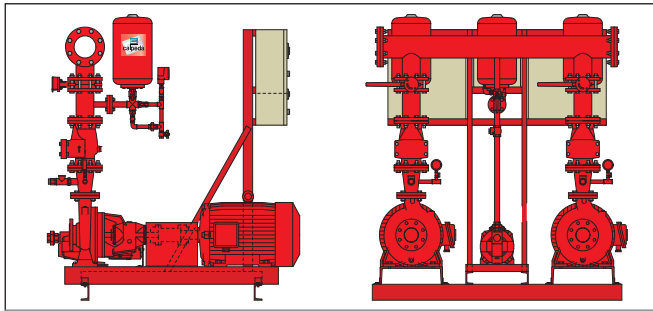

AUM, AUE, AUD, AUED

Groupes UNI-EN 12845 pour l'alimentation d'installations anti-incendie

AUE 11

Groupes UNI-EN 12845 avec 1 pompe électrique d'alimentation **N**

pag. 421

AUE 21

Groupes UNI-EN 12845 avec 2 pompes électriques d'alimentation **N**

AUD 11

Groupes UNI-EN 12845 avec 1 pompe d'alimentation **N** (avec moteur diesel)

pag. 422

AUED 21

Groupes UNI-EN 12845 avec 2 pompes d'alimentation **N** (électrique et diesel).

Avec 1 pompe électrique

72.860.3/2

Avec 2 pompes électriques

72.860.4/2

AUD - AUED

Groupes UNI-EN 12845 pour l'alimentation d'installations anti-incendie

Avec 1 pompe d'alimentation N (avec moteur diesel)

72.860.3/2

Avec 2 pompes d'alimentation N (électrique et diesel).