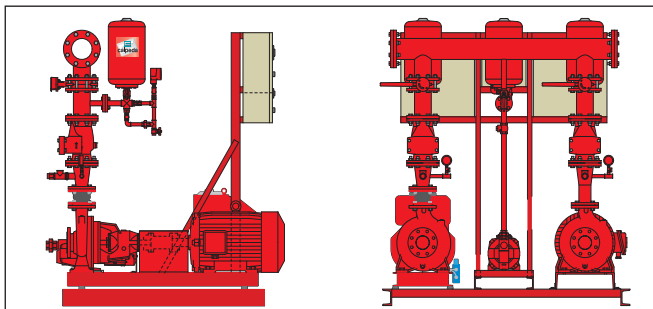

AUM, AUE, AUD, AUED

Groupes UNI-EN 12845 pour l'alimentation d'installations anti-incendie

AUE 11

Groupes UNI-EN 12845 avec 1 pompe électrique d'alimentation **N**

pag. 421

AUE 21

Groupes UNI-EN 12845 avec 2 pompes électriques d'alimentation **N**

AUD 11

Groupes UNI-EN 12845 avec 1 pompe d'alimentation **N** (avec moteur diesel)

pag. 422

AUED 21

Groupes UNI-EN 12845 avec 2 pompes d'alimentation **N** (électrique et diesel).

Avec 1 pompe électrique

72.860.3/2

Avec 2 pompes électriques

72.860.4/2

AUD - AUED

Groupes UNI-EN 12845 pour l'alimentation d'installations anti-incendie

Avec 1 pompe d'alimentation N (avec moteur diesel)

72.860.3/2

Avec 2 pompes d'alimentation N (électrique et diesel).