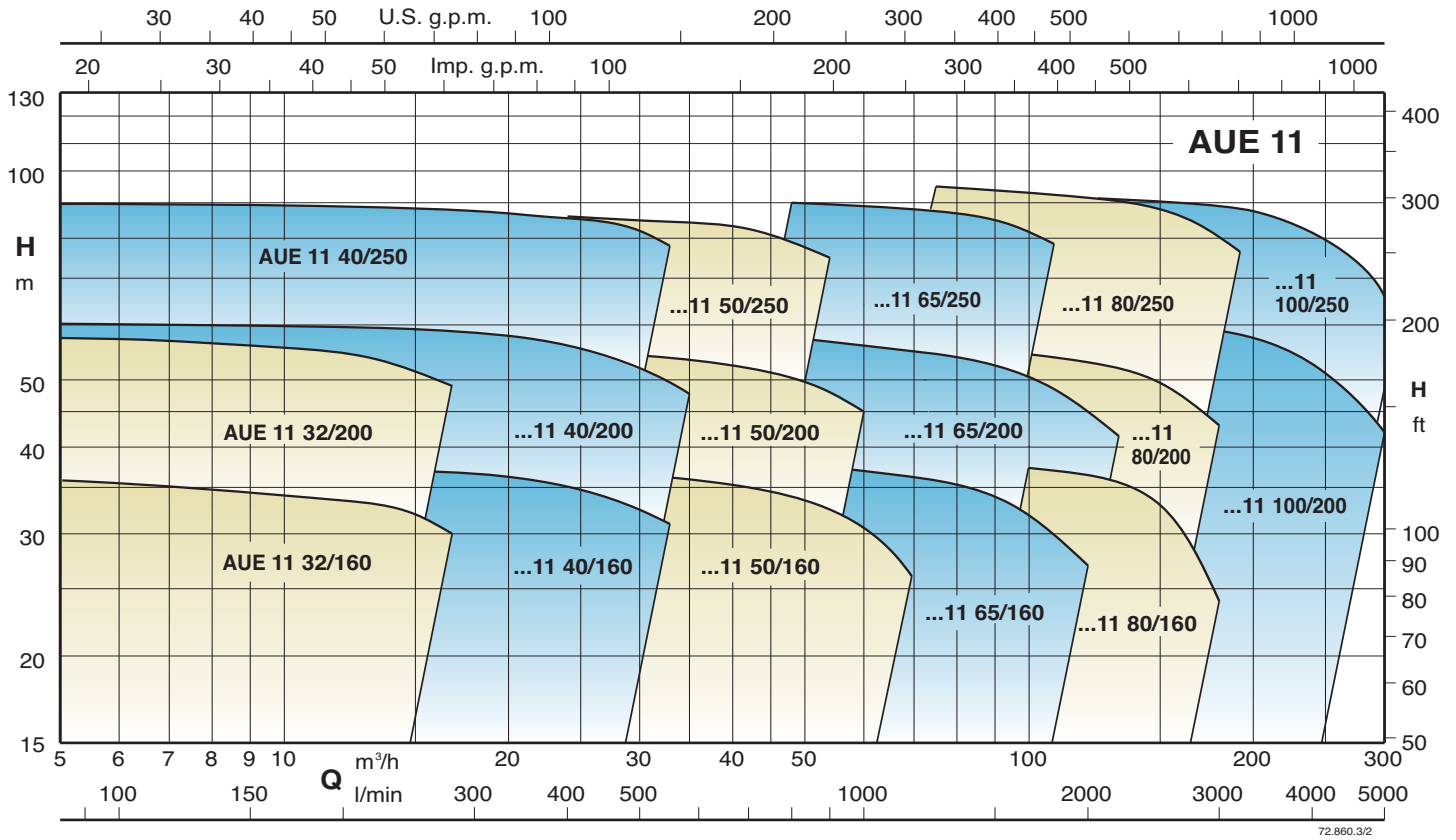

AUD 11

Groupes UNI-EN 12845 avec 1 pompe d'alimentation **N** (avec moteur diesel)

pag. 422

AUED 21

Groupes UNI-EN 12845 avec 2 pompes d'alimentation **N** (électrique et diesel).

Avec 1 pompe électrique

72.860.3/2