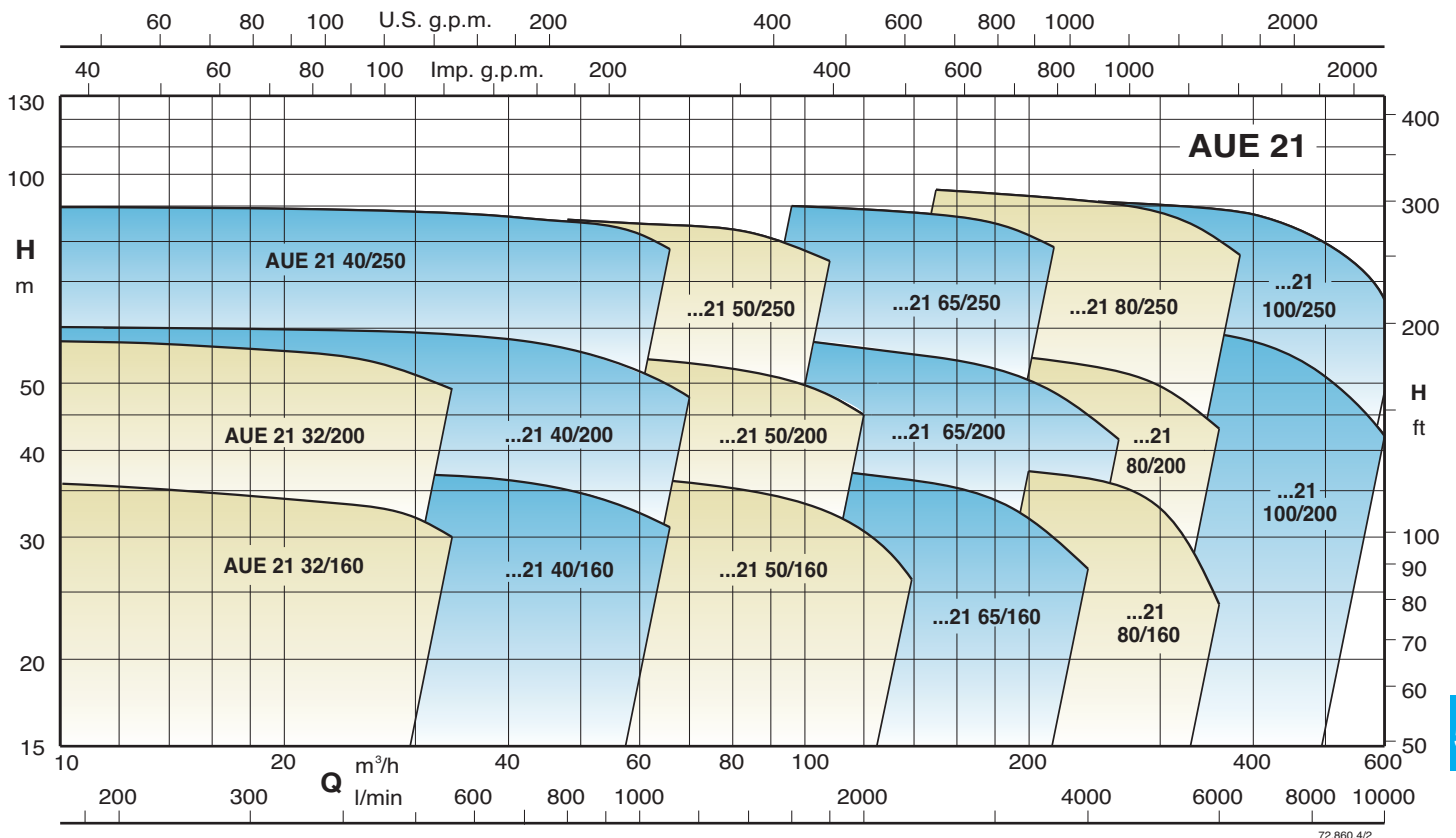

Avec 2 pompes électriques