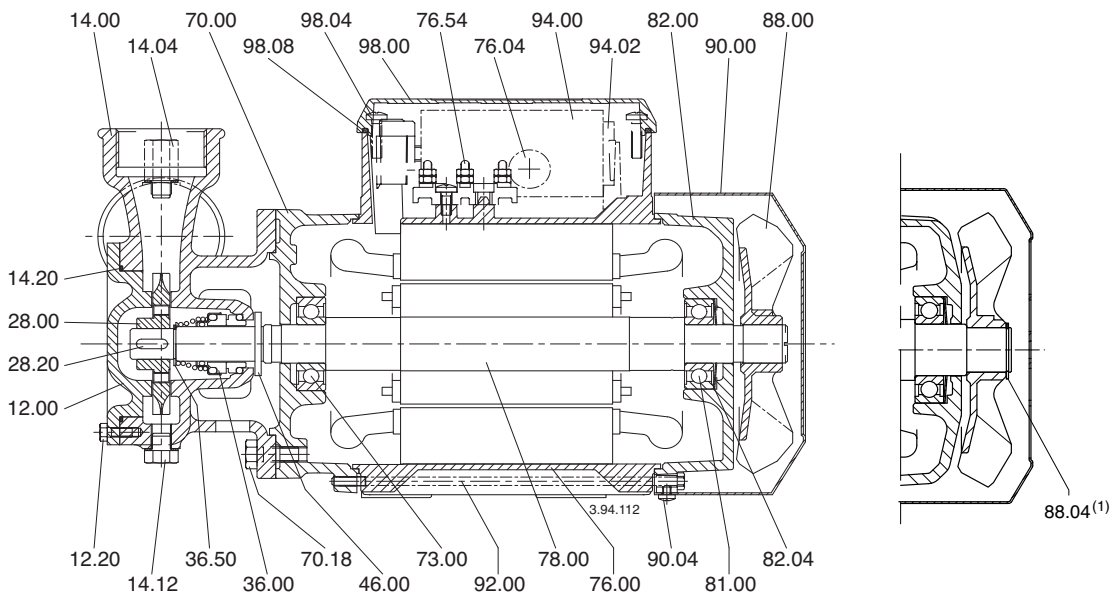

T 61E	B-T 61E
T 65E	B-T 70E
T 70E	B-TP 78E
TP 78E	

Service kit

Pos
 14.20
 28.00
 28.20
 36.00
 36.50
 73.00
 81.00

T 70E B-TP 78E
 TP 78E

T 76E B-TP 80E
 TP 80E
 TP 100E
 T 100E

Service kit

Pos
 14.20
 28.00
 28.20
 36.00
 36.50
 73.00
 81.00

(1) Solo nel tipo
 Only for type
 Nur für Baugröße
 Seulement pour le type
 Solo en el tipo
 Endast typ

T 100E

T 125E

Service kit

- Pos
- 14.20
- 28.00
- 28.20
- 36.00
- 36.50
- 73.00
- 81.00

TP 132RE

TP 132E