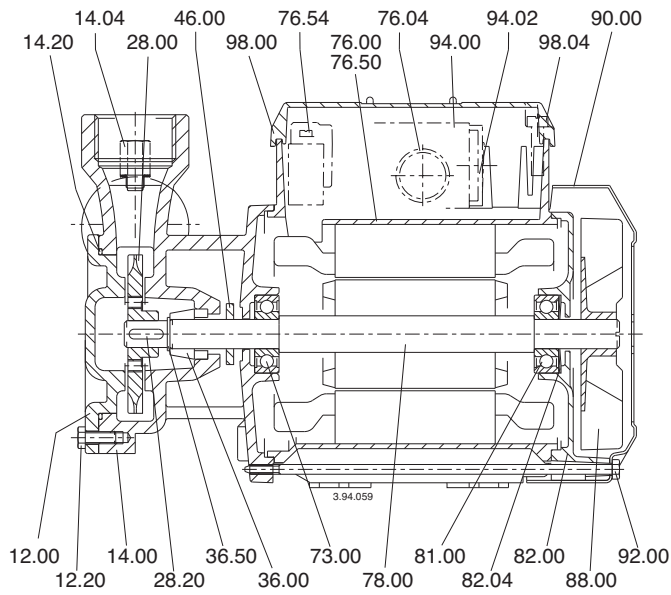

T 61E	B-T 61E
T 65E	B-T 70E
T 70E	B-TP 78E
TP 78E	

Service kit

Pos
 14.20
 28.00
 28.20
 36.00
 36.50
 73.00
 81.00

T 70E B-TP 78E
 TP 78E

T 76E B-TP 80E
 TP 80E
 TP 100E
 T 100E

Service kit

Pos
 14.20
 28.00
 28.20
 36.00
 36.50
 73.00
 81.00

(1) Solo nel tipo
 Only for type
 Nur für Baugröße
 Seulement pour le type
 Solo en el tipo
 Endast typ

T 100E

T 125E

Service kit

- Pos
- 14.20
- 28.00
- 28.20
- 36.00
- 36.50
- 73.00
- 81.00

TP 132RE

TP 132E