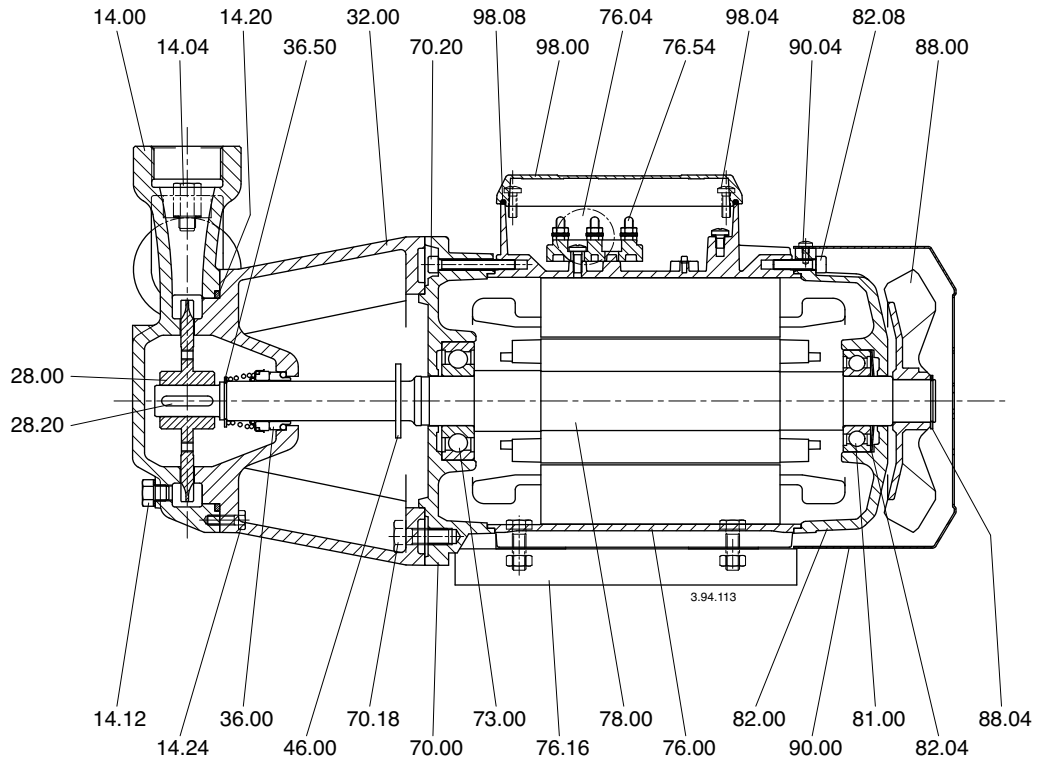

T 61E	B-T 61E
T 65E	B-T 70E
T 70E	B-TP 78E
TP 78E	

Service kit

Pos
 14.20
 28.00
 28.20
 36.00
 36.50
 73.00
 81.00

T 70E B-TP 78E
 TP 78E

T 76E B-TP 80E
 TP 80E
 TP 100E
 T 100E

Service kit

Pos
 14.20
 28.00
 28.20
 36.00
 36.50
 73.00
 81.00

(1) Solo nel tipo
 Only for type
 Nur für Baugröße
 Seulement pour le type
 Solo en el tipo
 Endast typ

T 100E

T 125E

Service kit

- Pos
- 14.20
- 28.00
- 28.20
- 36.00
- 36.50
- 73.00
- 81.00

TP 132RE

TP 132E