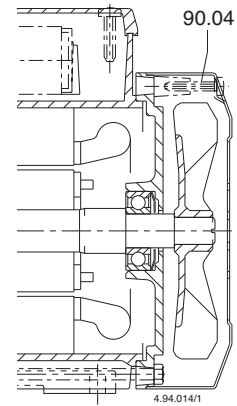

T 61E	B-T 61E
T 65E	B-T 70E
T 70E	B-TP 78E
TP 78E	

Service kit

Pos
 14.20
 28.00
 28.20
 36.00
 36.50
 73.00
 81.00

T 70E B-TP 78E
 TP 78E

T 76E B-TP 80E
 TP 80E
 TP 100E
 T 100E

Service kit

Pos
 14.20
 28.00
 28.20
 36.00
 36.50
 73.00
 81.00

(1) Solo nel tipo
 Only for type
 Nur für Baugröße
 Seulement pour le type
 Solo en el tipo
 Endast typ

T 100E

T 125E

Service kit

- Pos
- 14.20
- 28.00
- 28.20
- 36.00
- 36.50
- 73.00
- 81.00

TP 132RE

TP 132E