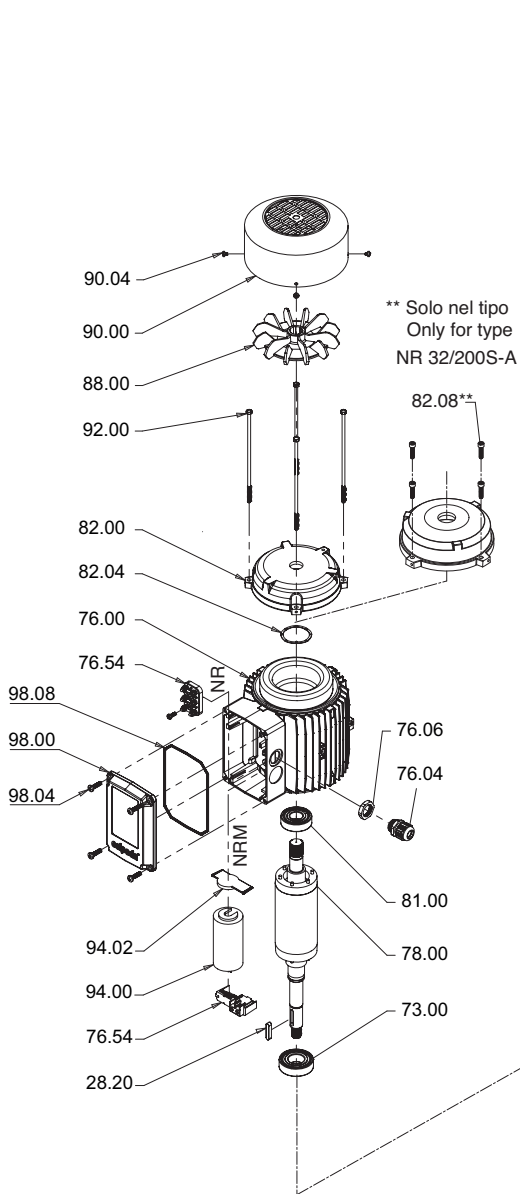

NR 32/125A-B
NR 32/160A-B
NR 32/200S-A-B

NR4 32/160A-B
NR4 32/200A-B-C

Service kit

- Pos
- 14.20
- 28.00
- 28.04
- 28.12*
- 28.20
- 36.00
- 36.50*
- 73.00
- 81.00

Solo nel tipo
Only for type
NR 32/200B*

36.50*