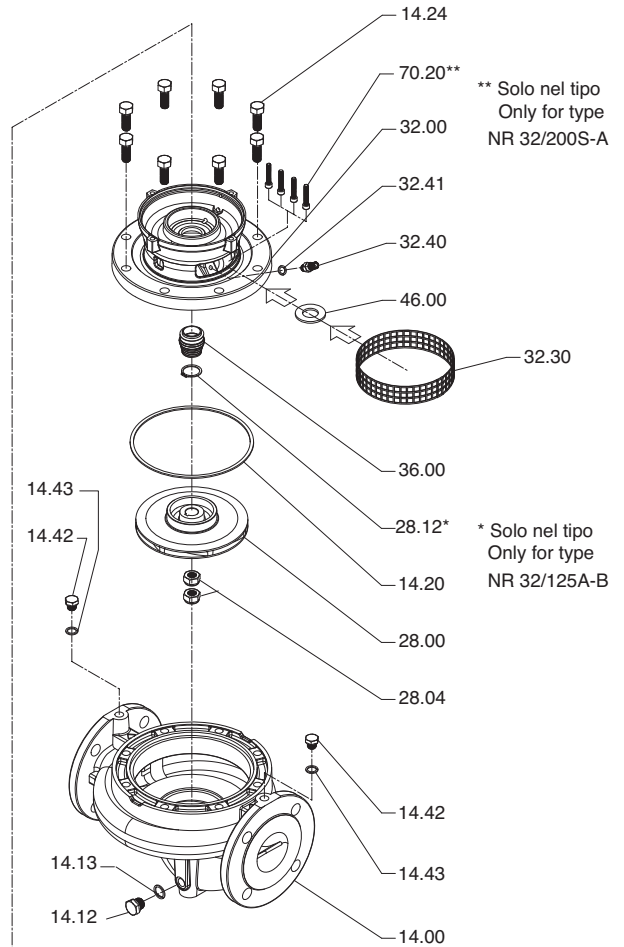

NR 32/125A-B
NR 32/160A-B
NR 32/200S-A-B

NR4 32/160A-B
NR4 32/200A-B-C

Service kit

- Pos
- 14.20
- 28.00
- 28.04
- 28.12*
- 28.20
- 36.00
- 36.50*
- 73.00
- 81.00

Solo nel tipo
Only for type
NR 32/200B*

36.50*