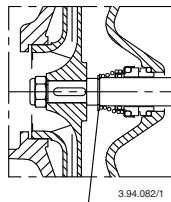

Sezione - Cross section - Schnittzeichnung - Section - Sección - Sektion

NMP

NMP 32/12S-A-D-F B-NMP 32/12S-A-D-F
 NMP 50/12D-F-G-H B-NMP 50/12D-F-G-H
 NMP 65/12A-C-E B-NMP 65/12A-C-E
 NMP 65/16A-C-D-E-F B-NMP 65/16A-C-D-E-F

Service kit

Pos	Qtà
14.20	1
15.12	4
15.50	1
28.00	1
28.04	1
28.20	1
36.00	1
73.00	1
81.00	1

36.50

NMP 32/12SE-AE-DE-FE
 NMP 52/12FE-GE-HE

3.94.082/2

⁽¹⁾ Solo nei tipi
 Only for types
 Nur für Baugrößen
 Seulement pour les types
 Solo en los tipos
 Endast typ
 Uitsluitend voor typen

NMP 50/12DE
 NMP 65/16DE-EE-FE

⁽²⁾ Solo nei tipi
 Only for types
 Nur für Baugrößen
 Seulement pour les types
 Solo en los tipos
 Endast typ
 Uitsluitend voor typen

NMP 50/12DE
 NMP 65/12A-C-E
 NMP 65/16AE-CE-DE-EE-FE