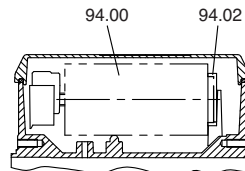

Sezione - Cross section - Schnittzeichnung - Section - Sección - Sektion

NMP

NMP 32/12S-A-D-F B-NMP 32/12S-A-D-F
 NMP 50/12D-F-G-H B-NMP 50/12D-F-G-H
 NMP 65/12A-C-E B-NMP 65/12A-C-E
 NMP 65/16A-C-D-E-F B-NMP 65/16A-C-D-E-F

Service kit

Pos	Qtà
14.20	1
15.12	4
15.50	1
28.00	1
28.04	1
28.20	1
36.00	1
73.00	1
81.00	1

36.50

NMP 32/12SE-AE-DE-FE
 NMP 52/12FE-GE-HE

3.94.082/2

⁽¹⁾ Solo nei tipi
 Only for types
 Nur für Baugrößen
 Seulement pour les types
 Solo en los tipos
 Endast typ
 Uitsluitend voor typen