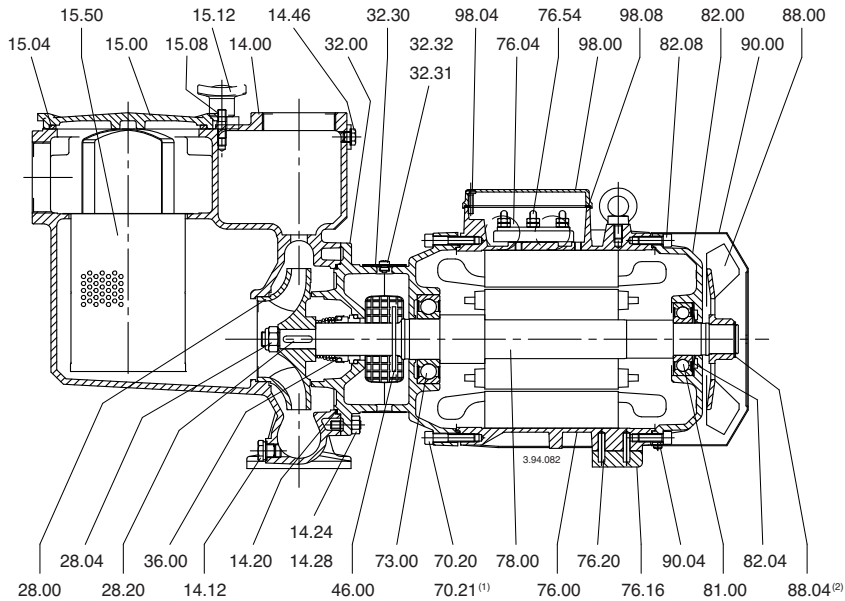

Sezione - Cross section - Schnittzeichnung - Section - Sección - Sektion

NMP

NMP 32/12S-A-D-F B-NMP 32/12S-A-D-F
 NMP 50/12D-F-G-H B-NMP 50/12D-F-G-H
 NMP 65/12A-C-E B-NMP 65/12A-C-E
 NMP 65/16A-C-D-E-F B-NMP 65/16A-C-D-E-F

Service kit

Pos	Qtà
14.20	1
15.12	4
15.50	1
28.00	1
28.04	1
28.20	1
36.00	1
73.00	1
81.00	1

36.50

NMP 32/12SE-AE-DE-FE
 NMP 52/12FE-GE-HE

3.94.082/2

⁽¹⁾ Solo nei tipi
 Only for types
 Nur für Baugrößen
 Seulement pour les types
 Solo en los tipos
 Endast typ
 Uitsluitend voor typen

NMP 50/12DE
 NMP 65/16DE-EE-FE

⁽²⁾ Solo nei tipi
 Only for types
 Nur für Baugrößen
 Seulement pour les types
 Solo en los tipos
 Endast typ
 Uitsluitend voor typen

NMP 50/12DE
 NMP 65/12A-C-E
 NMP 65/16AE-CE-DE-EE-FE