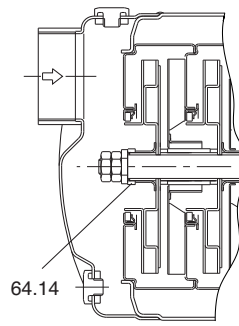

*Quando presente
When available

MXH 802

MXH 202E
MXH 402E
MXH 202-60E
MXH 402-60E

MXH 206E

MXH 202E
MXH 203E
MXH 402E

(1) Inserito nel corpo stadio
Inserted in the stage casing
Im Stufengehäuse eingepreßt
Monté dans le corps étage
Insertado en el cuerpo elemento
Imonerad i mellarhuset

MXHM 206	MXH 803	MXH 1602	MXHM 403-60E	MXH 1602-60E
MXHM 405	MXH 804	MXH 1603	MXH 404-60E	MXH 1603-60E
MXH 406	MXH 805	MXH 1604	MXH 802-60E	
		MXH 1605	MXH 803-60E	
		MXH 1606	MXH 804-60E	

Service kit

Pos	Qtà	Pos	Qtà
14.06	1	36.00	1
14.16	1	36.51*	1
14.20	1	64.10°	1
16.17	2	73.00	1
25.03°	1	81.00	1
28.04	1	94.00	1

°solo MXH 805
only

*Quando presente
When available

(1) Inserito nel corpo stadio
Inserted in the stage casing
Im Stufengehäuse eingepreßt
Monté dans le corps étage
Insertado en el cuerpo elemento
Imonterad i mellanhuset

MXHM 403-60

70.20 **MXH 1604** **MXH 1603-60** 82.08 88.04
MXH 1605
MXH 1606

Sezione - Cross section - Schnittzeichnung - Section - Sección - Sektion

MXH 2001	MXH 3201	MXH 4801
MXH 2002	MXH 3202	MXH 4802
MXH 2003	MXH 3203	MXH 4803
MXH 2004	MXH 3204	
MXH 2005		