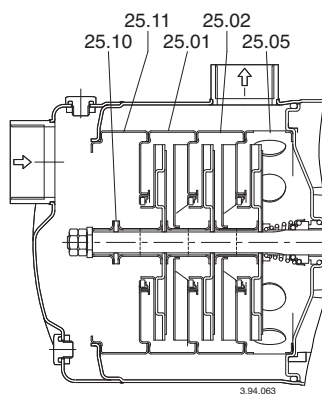

°solo MXH 805
only

*Quando presente
When available

(1) Inserito nel corpo stadio
Inserted in the stage casing
Im Stufengehäuse eingepreßt
Monté dans le corps étage
Insertado en el cuerpo elemento
Imonterad i mellanhuset

(2) Solo nel tipo
Only for type
Nur für Baugröße
Seulement pour le type
Solo en el tipo
Endast typ

MXH 805

MXH 1603 * **MXH 1604**
MXH 1603-60 **MXH 1605**
**** MXHM 206** **MXH 1606**
MXH 406

MXH 1602
MXH 1602-60

MXHM 403-60

70.20 **MXH 1604** **MXH 1603-60** 82.08 88.04
MXH 1605
MXH 1606

Sezione - Cross section - Schnittzeichnung - Section - Sección - Sektion

MXH 2001	MXH 3201	MXH 4801
MXH 2002	MXH 3202	MXH 4802
MXH 2003	MXH 3203	MXH 4803
MXH 2004	MXH 3204	
MXH 2005		