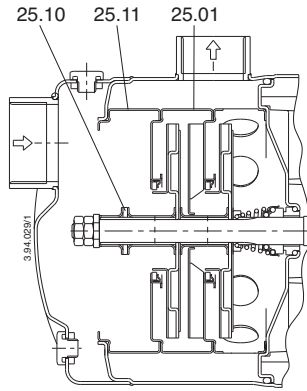

MXH 202E	MXH 402E	MXH 202-60E	MXH 802
MXH 203E	MXH 403E	MXH 203-60E	
MXH 204E	MXH 404E	MXH 402-60E	
MXH 205E	MXH 405E	MXH 403-60E	
MXH 206E			

Service kit

Pos	Qtà
14.06	1
14.16	1
14.20	1
16.17	2
28.04	1
36.00	1
36.51*	1
73.00	1
81.00	1
94.00	1

*Quando presente
When available

MXH 802

MXH 202E
MXH 402E
MXH 202-60E
MXH 402-60E

MXH 206E

MXH 202E
MXH 203E
MXH 402E

(1) Inserito nel corpo stadio
Inserted in the stage casing
Im Stufengehäuse eingepreßt
Monté dans le corps étage
Insertado en el cuerpo elemento
Imonerad i mellarhuset

MXHM 206	MXH 803	MXH 1602	MXHM 403-60E	MXH 1602-60E
MXHM 405	MXH 804	MXH 1603	MXH 404-60E	MXH 1603-60E
MXH 406	MXH 805	MXH 1604	MXH 802-60E	
		MXH 1605	MXH 803-60E	
		MXH 1606	MXH 804-60E	

Service kit

Pos	Qtà	Pos	Qtà
14.06	1	36.00	1
14.16	1	36.51*	1
14.20	1	64.10°	1
16.17	2	73.00	1
25.03°	1	81.00	1
28.04	1	94.00	1

MXHM 403-60

70.20 **MXH 1604** **MXH 1603-60** 82.08 88.04
MXH 1605
MXH 1606

Sezione - Cross section - Schnittzeichnung - Section - Sección - Sektion

MXH 2001	MXH 3201	MXH 4801
MXH 2002	MXH 3202	MXH 4802
MXH 2003	MXH 3203	MXH 4803
MXH 2004	MXH 3204	
MXH 2005		