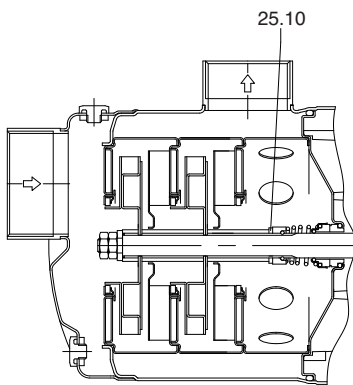

MXHM 206	MXH 803	MXH 1602	MXHM 403-60E	MXH 1602-60E
MXHM 405	MXH 804	MXH 1603	MXH 404-60E	MXH 1603-60E
MXH 406	MXH 805	MXH 1604	MXH 802-60E	
		MXH 1605	MXH 803-60E	
		MXH 1606	MXH 804-60E	

Service kit

Pos	Qtà	Pos	Qtà
14.06	1	36.00	1
14.16	1	36.51*	1
14.20	1	64.10°	1
16.17	2	73.00	1
25.03°	1	81.00	1
28.04	1	94.00	1

°solo MXH 805
only

*Quando presente
When available

(1) Inserito nel corpo stadio
Inserted in the stage casing
Im Stufengehäuse eingepreßt
Monté dans le corps étage
Insertado en el cuerpo elemento
Imonterad i mellanhuset

(2) Solo nel tipo
Only for type
Nur für Baugröße
Seulement pour le type
Solo en el tipo
Endast typ

MXH 805

MXH 1603 * **MXH 1604**
MXH 1603-60 **MXH 1605**
**** MXHM 206** **MXH 1606**
MXH 406

MXH 1602
MXH 1602-60

MXHM 403-60

70.20 **MXH 1604** **MXH 1603-60** 82.08 88.04
MXH 1605
MXH 1606

Sezione - Cross section - Schnittzeichnung - Section - Sección - Sektion

MXH 2001	MXH 3201	MXH 4801
MXH 2002	MXH 3202	MXH 4802
MXH 2003	MXH 3203	MXH 4803
MXH 2004	MXH 3204	
MXH 2005		