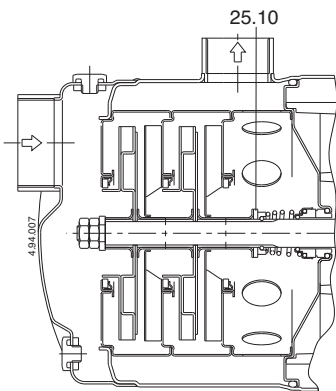

MXH 202E	MXH 402E	MXH 202-60E	MXH 802
MXH 203E	MXH 403E	MXH 203-60E	
MXH 204E	MXH 404E	MXH 402-60E	
MXH 205E	MXH 405E	MXH 403-60E	
MXH 206E			

Service kit

Pos	Qtà
14.06	1
14.16	1
14.20	1
16.17	2
28.04	1
36.00	1
36.51*	1
73.00	1
81.00	1
94.00	1

*Quando presente
When available

MXH 802

MXH 202E
MXH 402E
MXH 202-60E
MXH 402-60E

MXH 206E

MXH 202E
MXH 203E
MXH 402E

(1) Inserito nel corpo stadio
Inserted in the stage casing
Im Stufengehäuse eingepreßt
Monté dans le corps étage
Insertado en el cuerpo elemento
Imonerad i mellarhuset

MXHM 206	MXH 803	MXH 1602	MXHM 403-60E	MXH 1602-60E
MXHM 405	MXH 804	MXH 1603	MXH 404-60E	MXH 1603-60E
MXH 406	MXH 805	MXH 1604	MXH 802-60E	
		MXH 1605	MXH 803-60E	
		MXH 1606	MXH 804-60E	

Service kit

Pos	Qtà	Pos	Qtà
14.06	1	36.00	1
14.16	1	36.51*	1
14.20	1	64.10°	1
16.17	2	73.00	1
25.03°	1	81.00	1
28.04	1	94.00	1

MXHM 403-60

70.20 **MXH 1604** **MXH 1603-60** 82.08 88.04
MXH 1605
MXH 1606

Sezione - Cross section - Schnittzeichnung - Section - Sección - Sektion

MXH 2001	MXH 3201	MXH 4801
MXH 2002	MXH 3202	MXH 4802
MXH 2003	MXH 3203	MXH 4803
MXH 2004	MXH 3204	
MXH 2005		