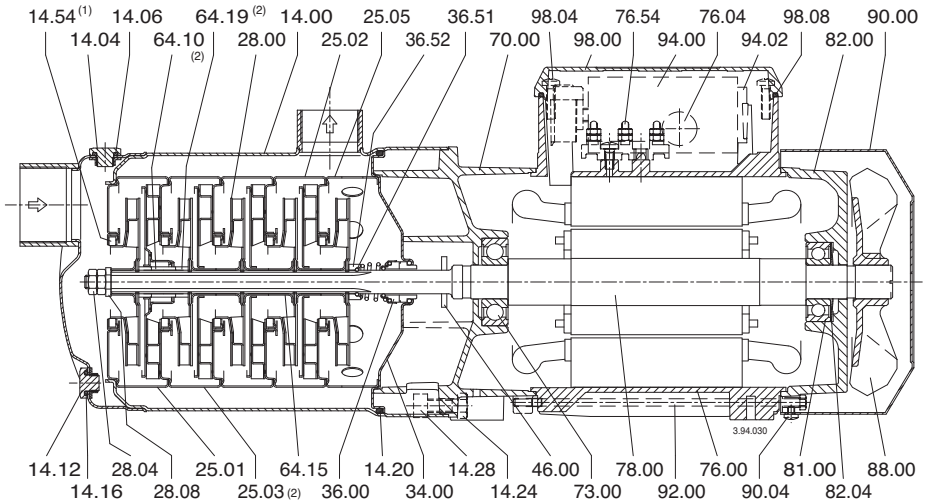

MXHM 206	MXH 803	MXH 1602	MXHM 403-60E	MXH 1602-60E
MXHM 405	MXH 804	MXH 1603	MXH 404-60E	MXH 1603-60E
MXH 406	MXH 805	MXH 1604	MXH 802-60E	
		MXH 1605	MXH 803-60E	
		MXH 1606	MXH 804-60E	

Service kit

Pos	Qtà	Pos	Qtà
14.06	1	36.00	1
14.16	1	36.51*	1
14.20	1	64.10°	1
16.17	2	73.00	1
25.03°	1	81.00	1
28.04	1	94.00	1

°solo MXH 805
only

*Quando presente
When available

(1) Inserito nel corpo stadio
Inserted in the stage casing
Im Stufengehäuse eingepreßt
Monté dans le corps étage
Insertado en el cuerpo elemento
Imonterad i mellanhuset

(2) Solo nel tipo
Only for type
Nur für Baugröße
Seulement pour le type
Solo en el tipo
Endast typ

MXH 805

MXH 1603 * **MXH 1604**
MXH 1603-60 **MXH 1605**
**** MXHM 206** **MXH 1606**
MXH 406

MXH 1602
MXH 1602-60

MXHM 403-60

70.20 **MXH 1604** **MXH 1603-60** 82.08 88.04
MXH 1605
MXH 1606

Sezione - Cross section - Schnittzeichnung - Section - Sección - Sektion

MXH 2001	MXH 3201	MXH 4801
MXH 2002	MXH 3202	MXH 4802
MXH 2003	MXH 3203	MXH 4803
MXH 2004	MXH 3204	
MXH 2005		