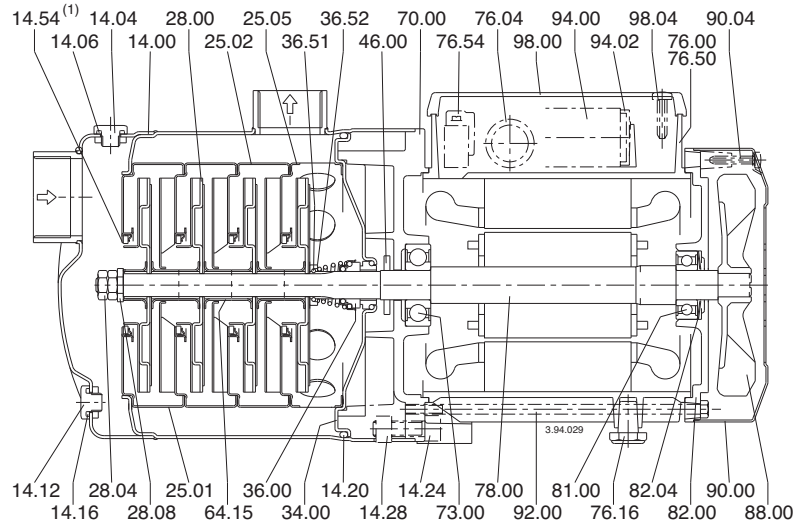

MXH 202E	MXH 402E	MXH 202-60E	MXH 802
MXH 203E	MXH 403E	MXH 203-60E	
MXH 204E	MXH 404E	MXH 402-60E	
MXH 205E	MXH 405E	MXH 403-60E	
MXH 206E			

Service kit

Pos	Qtà
14.06	1
14.16	1
14.20	1
16.17	2
28.04	1
36.00	1
36.51*	1
73.00	1
81.00	1
94.00	1

*Quando presente
When available

MXH 802

MXH 202E
MXH 402E
MXH 202-60E
MXH 402-60E

MXH 206E

MXH 202E
MXH 203E
MXH 402E

(1) Inserito nel corpo stadio
Inserted in the stage casing
Im Stufengehäuse eingepreßt
Monté dans le corps étage
Insertado en el cuerpo elemento
Imonerad i mellarhuset

MXHM 206	MXH 803	MXH 1602	MXHM 403-60E	MXH 1602-60E
MXHM 405	MXH 804	MXH 1603	MXH 404-60E	MXH 1603-60E
MXH 406	MXH 805	MXH 1604	MXH 802-60E	
		MXH 1605	MXH 803-60E	
		MXH 1606	MXH 804-60E	

Service kit

Pos	Qtà	Pos	Qtà
14.06	1	36.00	1
14.16	1	36.51*	1
14.20	1	64.10°	1
16.17	2	73.00	1
25.03°	1	81.00	1
28.04	1	94.00	1

MXHM 403-60

70.20 **MXH 1604** **MXH 1603-60** 82.08 88.04
MXH 1605
MXH 1606

Sezione - Cross section - Schnittzeichnung - Section - Sección - Sektion

MXH 2001	MXH 3201	MXH 4801
MXH 2002	MXH 3202	MXH 4802
MXH 2003	MXH 3203	MXH 4803
MXH 2004	MXH 3204	
MXH 2005		