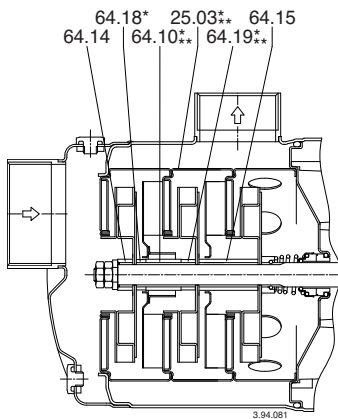

MXHM 206	MXH 803	MXH 1602	MXHM 403-60E	MXH 1602-60E
MXHM 405	MXH 804	MXH 1603	MXH 404-60E	MXH 1603-60E
MXH 406	MXH 805	MXH 1604	MXH 802-60E	
		MXH 1605	MXH 803-60E	
		MXH 1606	MXH 804-60E	

Service kit

Pos	Qtà	Pos	Qtà
14.06	1	36.00	1
14.16	1	36.51*	1
14.20	1	64.10°	1
16.17	2	73.00	1
25.03°	1	81.00	1
28.04	1	94.00	1

°solo MXH 805
only

*Quando presente
When available

(1) Inserito nel corpo stadio
Inserted in the stage casing
Im Stufengehäuse eingepreßt
Monté dans le corps étage
Insertado en el cuerpo elemento
Imonterad i mellanhuset

(2) Solo nel tipo
Only for type
Nur für Baugröße
Seulement pour le type
Solo en el tipo
Endast typ

MXH 805

MXH 1603 * **MXH 1604**
MXH 1603-60 **MXH 1605**
**** MXHM 206** **MXH 1606**
MXH 406

MXH 1602
MXH 1602-60

MXHM 403-60

70.20 **MXH 1604** **MXH 1603-60** 82.08 88.04
MXH 1605
MXH 1606

Sezione - Cross section - Schnittzeichnung - Section - Sección - Sektion

MXH 2001	MXH 3201	MXH 4801
MXH 2002	MXH 3202	MXH 4802
MXH 2003	MXH 3203	MXH 4803
MXH 2004	MXH 3204	
MXH 2005		