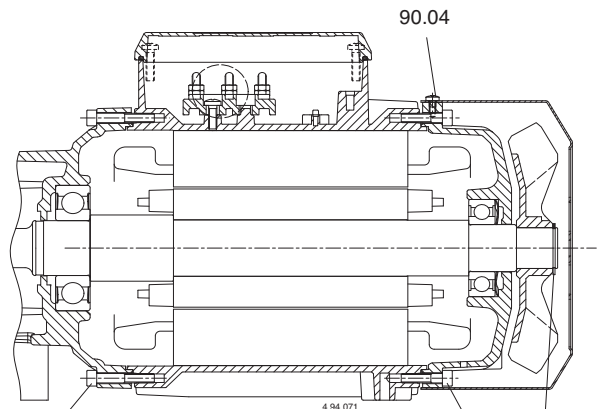

(2) Solo nel tipo
Only for type
Nur für Baugröße
Seulement pour le type
Solo en el tipo
Endast typ

MXH 805

MXH 1603 * **MXH 1604**
MXH 1603-60 **MXH 1605**
**** MXHM 206** **MXH 1606**
MXH 406

MXH 1602
MXH 1602-60

MXHM 403-60

70.20 **MXH 1604** **MXH 1603-60** 82.08 88.04
MXH 1605
MXH 1606

Sezione - Cross section - Schnittzeichnung - Section - Sección - Sektion

MXH 2001	MXH 3201	MXH 4801
MXH 2002	MXH 3202	MXH 4802
MXH 2003	MXH 3203	MXH 4803
MXH 2004	MXH 3204	
MXH 2005		