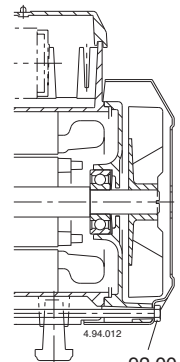

*Quando presente
When available

MXH 802

MXH 202E
MXH 402E
MXH 202-60E
MXH 402-60E

MXH 206E

MXH 202E
MXH 203E
MXH 402E

(1) Inserito nel corpo stadio
Inserted in the stage casing
Im Stufengehäuse eingepreßt
Monté dans le corps étage
Insertado en el cuerpo elemento
Imonerad i mellarhuset

MXHM 206	MXH 803	MXH 1602	MXHM 403-60E	MXH 1602-60E
MXHM 405	MXH 804	MXH 1603	MXH 404-60E	MXH 1603-60E
MXH 406	MXH 805	MXH 1604	MXH 802-60E	
		MXH 1605	MXH 803-60E	
		MXH 1606	MXH 804-60E	

Service kit

Pos	Qtà	Pos	Qtà
14.06	1	36.00	1
14.16	1	36.51*	1
14.20	1	64.10°	1
16.17	2	73.00	1
25.03°	1	81.00	1
28.04	1	94.00	1

°solo MXH 805
only

*Quando presente
When available

(1) Inserito nel corpo stadio
Inserted in the stage casing
Im Stufengehäuse eingepreßt
Monté dans le corps étage
Insertado en el cuerpo elemento
Imonterad i mellanhuset

MXHM 403-60

70.20 **MXH 1604** **MXH 1603-60** 82.08 88.04
MXH 1605
MXH 1606

Sezione - Cross section - Schnittzeichnung - Section - Sección - Sektion

MXH 2001	MXH 3201	MXH 4801
MXH 2002	MXH 3202	MXH 4802
MXH 2003	MXH 3203	MXH 4803
MXH 2004	MXH 3204	
MXH 2005		