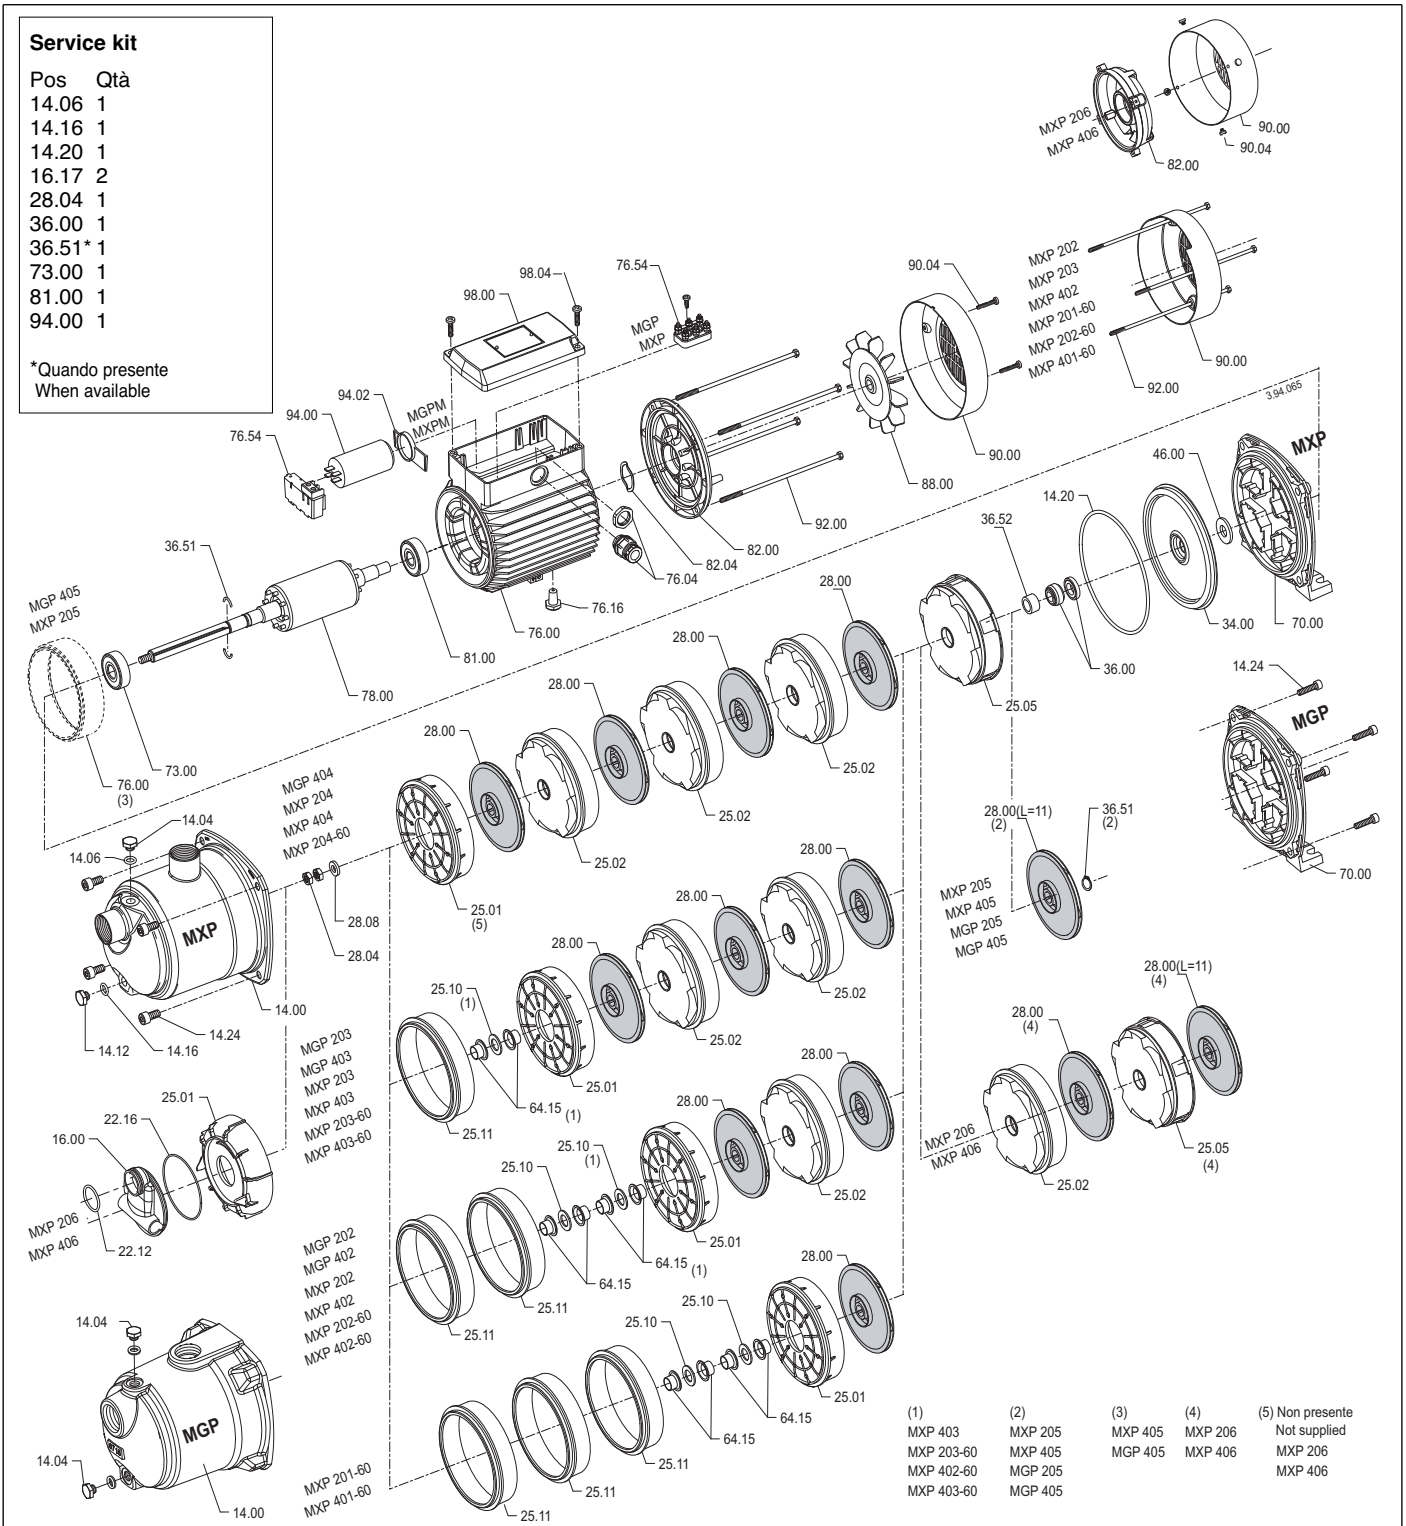

MGP 202	MGP 402
MGP 203	MGP 403
MGP 204	MGP 404
MGP 205	MGP 405

Service kit

Pos	Qtà
14.06	1
14.16	1
14.20	1
16.17	2
28.04	1
36.00	1
36.51*	1
73.00	1
81.00	1
94.00	1

*Quando presente
When available

(1)	(2)	(3)	(4)	(5) Non presente Not supplied
MXP 403	MXP 205	MXP 405	MXP 206	MXP 206
MXP 203-60	MXP 405	MGP 405	MXP 406	MXP 406
MXP 402-60	MGP 205			
MXP 403-60	MGP 405			