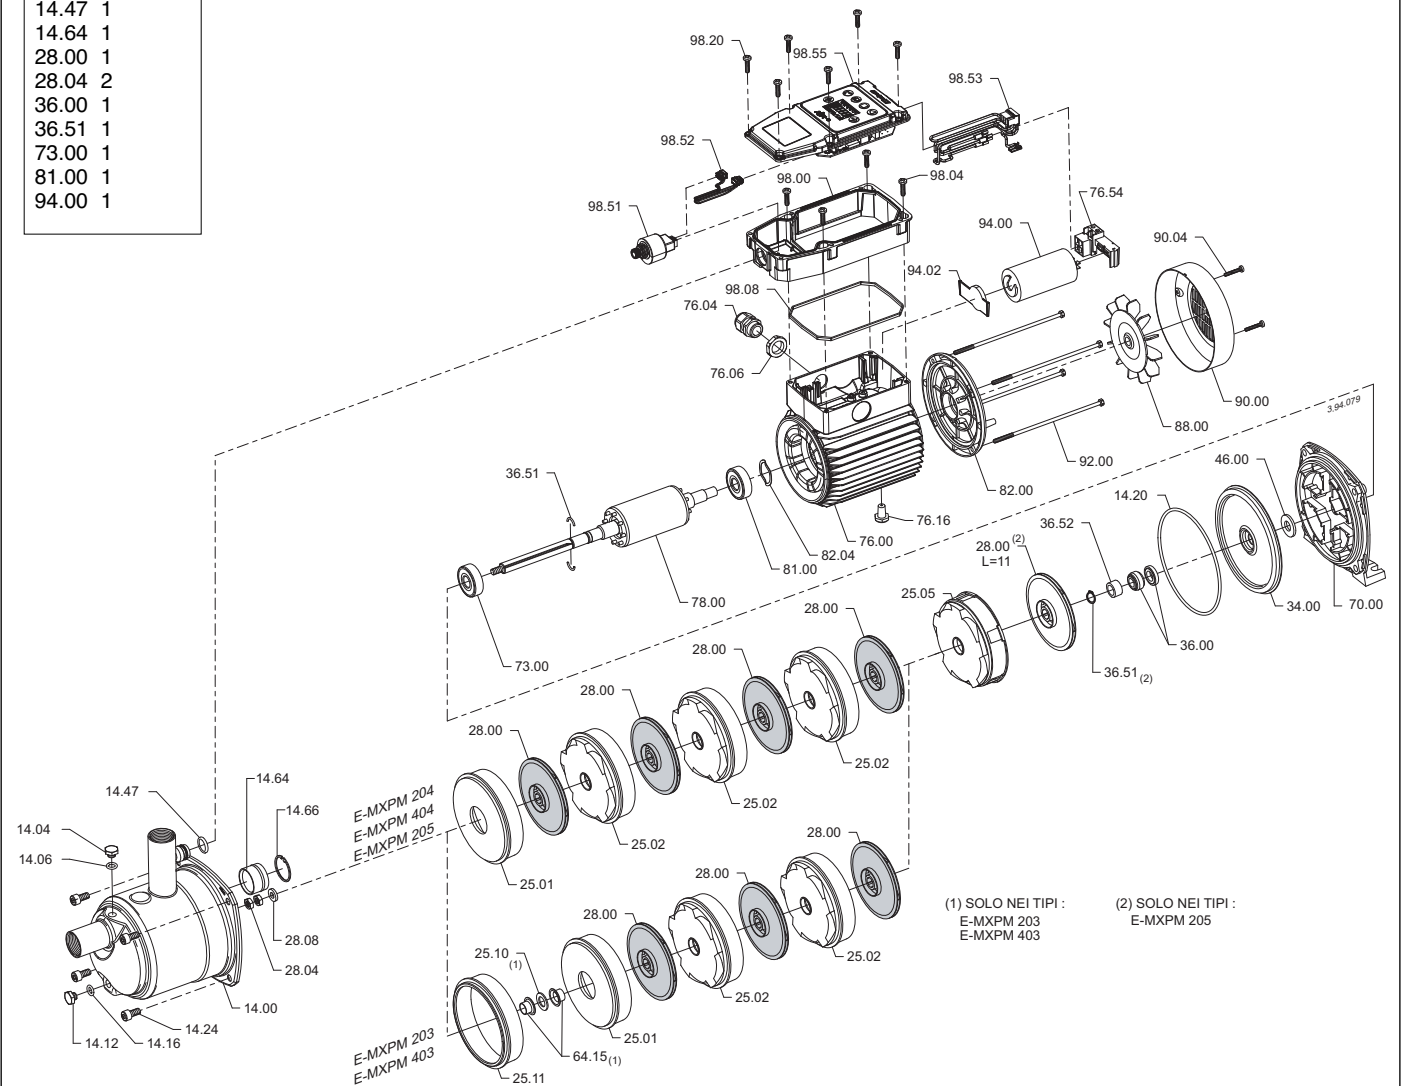

E-MXPM 203-PCD  
 E-MXPM 204-PCD  
 E-MXPM 205-PCD  
 E-MXPM 403-PCD  
 E-MXPM 404-PCD

**Service kit**

Pos	Qtà
14.06	1
14.16	1
14.20	1
14.47	1
14.64	1
28.00	1
28.04	2
36.00	1
36.51	1
73.00	1
81.00	1
94.00	1

(1) SOLO NEI TIPI :  
 E-MXPM 203  
 E-MXPM 403

(2) SOLO NEI TIPI :  
 E-MXPM 205