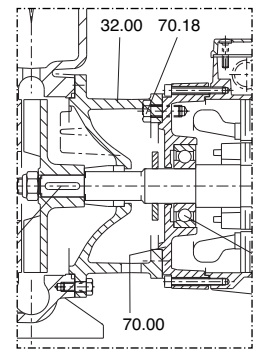

A 40-110A-B                    B-A 50-125AE-BE-CE  
 A 50-125A-B-C                B-A 65-150AE-BE-CE  
 A 65-150A-B-C  
 A 80-170A-B

**Service kit**

- Pos
- 14.20
- 14.64
- 14.75\*
- 28.00
- 28.04
- 28.20
- 36.00
- 73.00
- 81.00

A 65-150

\* Solo nei tipi  
 Only for types  
 A 65-150  
 A 80-170

(1) Non presente nei tipi  
 Not supplied for types  
 A 40-110