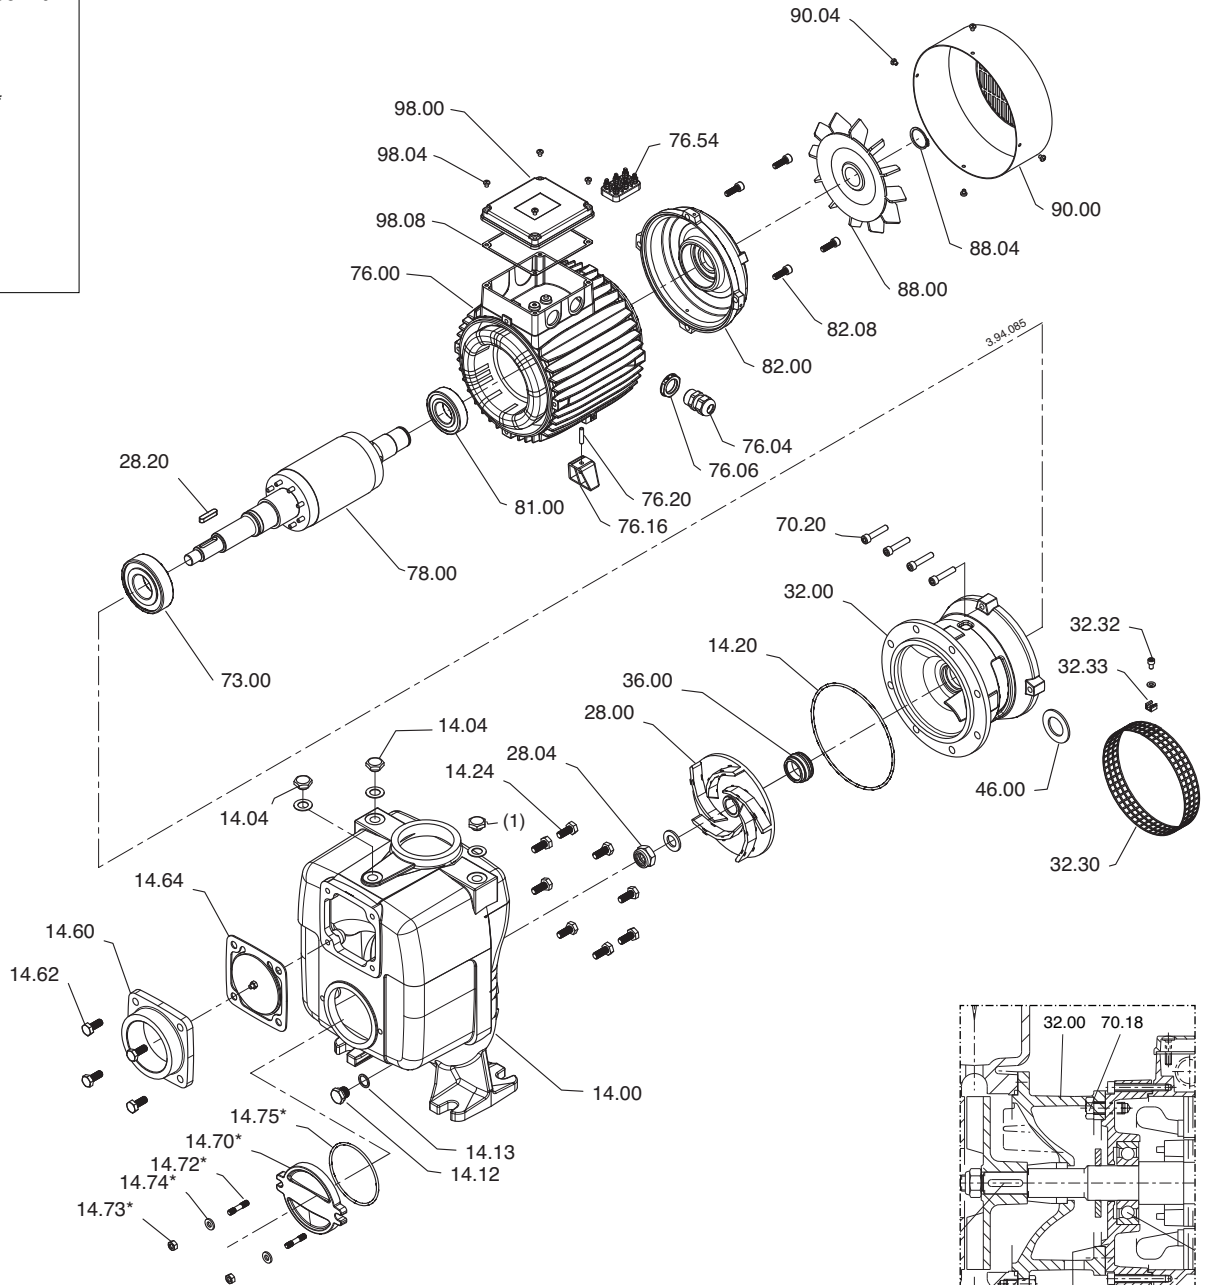

A 40-110A-B                    B-A 50-125AE-BE-CE  
 A 50-125A-B-C                B-A 65-150AE-BE-CE  
 A 65-150A-B-C  
 A 80-170A-B

**Service kit**

- Pos
- 14.20
- 14.64
- 14.75\*
- 28.00
- 28.04
- 28.20
- 36.00
- 73.00
- 81.00

A 65-150

\* Solo nei tipi  
 Only for types  
 A 65-150  
 A 80-170

(1) Non presente nei tipi  
 Not supplied for types  
 A 40-110