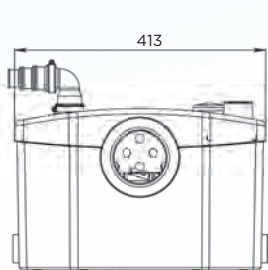

SILENCE

En option

SANIPRO® XR Silence évacue les eaux usées d'une salle d'eau complète (WC, lavabo, douche, bidet) jusqu'à 5 m de hauteur ou jusqu'à 100 m horizontalement.

POUR PLUS D'INFORMATIONS TECHNIQUES RENDEZ-VOUS SUR WWW.SFA.FR

Refolements vertical et horizontal : ↑ 5 m → 100 m

- Diamètre de refoulement conseillé : 22/28/32 mm
- Température moyenne des eaux usées entrantes : 35°C
- Indice de protection : IP44
- Alimentation : 220-240 V / 50Hz
- Consommation moteur : 400 W
- Clapet anti-retour
- Possibilité d'être équipé du **SANIALARM®**