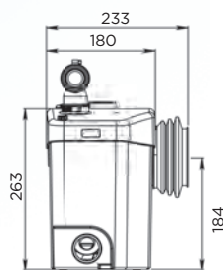

SILENCE

En option

SANIPRO® XR Silence évacue les eaux usées d'une salle d'eau complète (WC, lavabo, douche, bidet) jusqu'à 5 m de hauteur ou jusqu'à 100 m horizontalement.

POUR PLUS D'INFORMATIONS TECHNIQUES RENDEZ-VOUS SUR WWW.SFA.FR

Refolements vertical et horizontal : ↑ 5 m → 100 m

- Diamètre de refoulement conseillé : 22/28/32 mm
- Température moyenne des eaux usées entrantes : 35°C
- Indice de protection : IP44
- Alimentation : 220-240 V / 50Hz
- Consommation moteur : 400 W
- Clapet anti-retour
- Possibilité d'être équipé du **SANIALARM®**