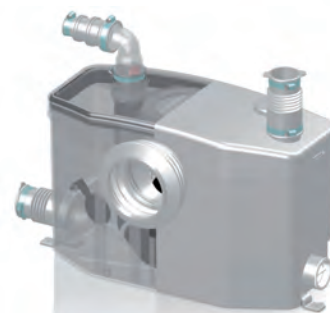

SILENCE

En option

SANIPRO® XR Silence évacue les eaux usées d'une salle d'eau complète (WC, lavabo, douche, bidet) jusqu'à 5 m de hauteur ou jusqu'à 100 m horizontalement.

POUR PLUS D'INFORMATIONS TECHNIQUES RENDEZ-VOUS SUR WWW.SFA.FR

Refolements vertical et horizontal : ↑ 5 m → 100 m

- Diamètre de refoulement conseillé : 22/28/32 mm
- Température moyenne des eaux usées entrantes : 35°C
- Indice de protection : IP44
- Alimentation : 220-240 V / 50Hz
- Consommation moteur : 400 W
- Clapet anti-retour
- Possibilité d'être équipé du **SANIALARM®**