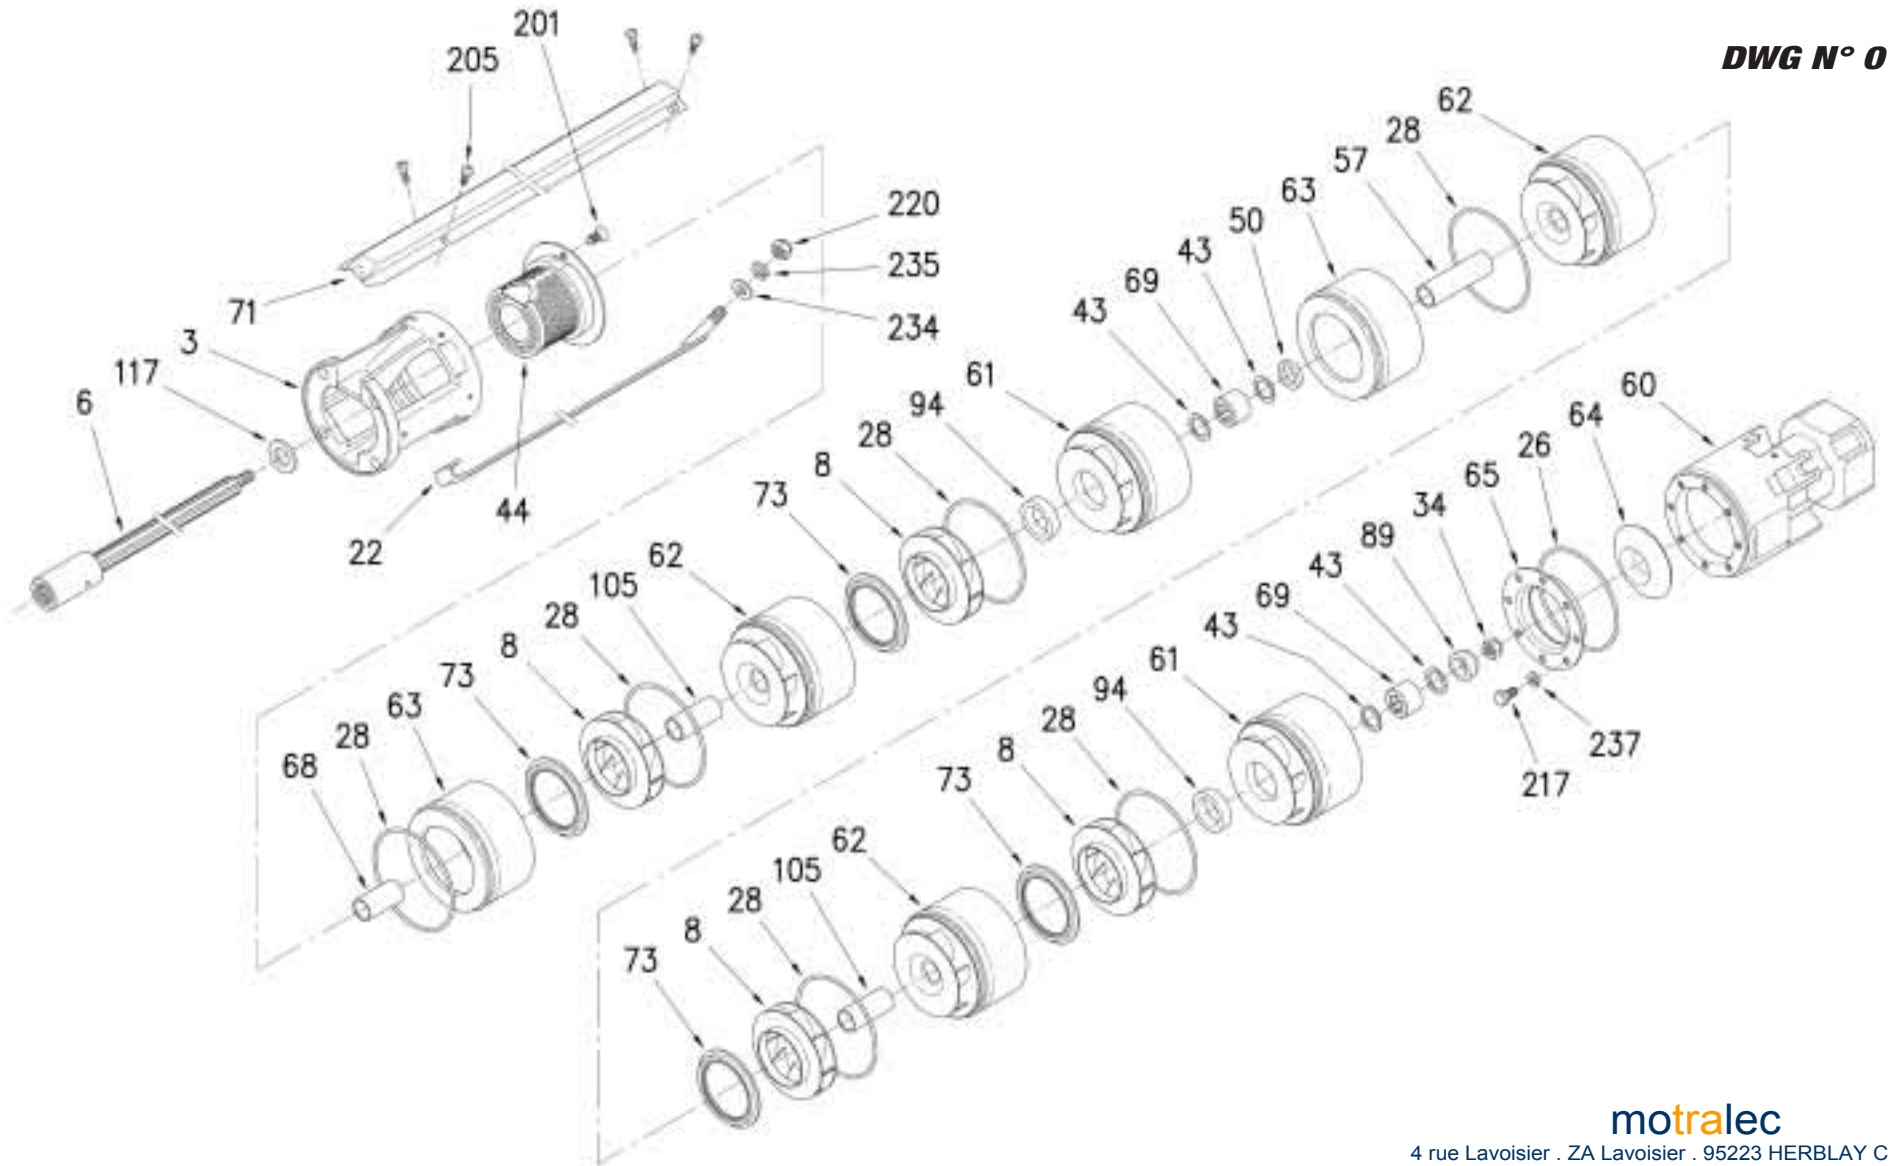

DWG N° 01367

motralec
4 rue Lavoisier . ZA Lavoisier . 95223 HERBLAY CEDEX
Tel. : 01.39.97.65.10 / Fax. : 01.39.97.68.48
Demande de prix / e-mail : service-commercial@motralec.com
www.motralec.com

RICAMBI/SPARE PARTS

ELETTROPOMPE CENTRIFUGHE SOMMERSE da 4" in AISI 304 4" BOREHOLE CENTRIFUGAL PUMPS in AISI 304

Pos.	Denominazione	Part name	4BHS3-9	4BHS3-13	4BHS3-18	4BHS3-27	4BHS3-36	
			3501020009	3501030005	3501050018	3501070027	3501080036	
003	SUPPORTO INFERIORE	Bracket	240080612					
006	ALBERO COMPLETO	Pump shaft with coupling	276402453	276402456	276402460	276402266	276402471	
008	GIRANTE	Impeller	251450112 (9)	251450112 (13)	251450112 (18)	251450112 (27)	251450112 (36)	
022	TIRANTE	Strap	369340064 (4)	369340069 (4)	369340076 (4)	369340080 (4)	369340083 (4)	
026	ANELLO OR	"O" ring	360927587					
028	ANELLO OR	"O" ring	360927900 (10)	360927900 (14)	360927900 (20)	360927900 (29)	360927900 (39)	
034	DADO GIRANTE	Impeller nut	363300120					
043	RONDELLA CUSCINETTO	Washer	360676009 (2)		360676009 (4)		360676009 (6)	
044	FILTRO	Strainer	342502152					
050	RONDELLA CUSCINETTO	Washer	....	....	360676040		360676040 (2)	
057	DISTANZIALE	Bearing spacer	....	....	375434059		375434059 (2)	
060	BOCCA MANDATA	Discharge casing	241418008					
061	STADIO SUPPORTO	Intermediate casing bearing	241402378		241402378 (2)		241402378 (3)	
062	STADIO INTERMEDIO	Intermediate casing	241402379 (8)	241402379 (12)	241402379 (16)	241402379 (25)	241402379 (33)	
063	STADIO ASPIRAZIONE	Intermediate casing suction	241497719		241497719 (2)		241497719 (3)	
064	VALVOLA	Valve	371436801					
065	SEDE VALVOLA	Valve seat	341445008					
068	DISTANZIALE	Spacer	375434051					
069	CAMICIA ALBERO	Shaft sleeve	371416028		371416028 (2)		371416028 (3)	
071	COPRICAPO	Cable cover	372666034	372666039	372666046	372666050	372666053	
073	ANELLO RASAMENTO	Liner ring	241410032 (9)	241410032 (13)	241410032 (18)	241410032 (27)	241410032 (36)	
089	RONDELLA ALBERO	Washer	360676010					
094	CUSCINETTO	Bearing	345116027		345116027 (2)		345116027 (3)	
105	DISTANZIALE	Spacer	375434059 (8)	375434059 (12)	375434059 (16)	375434059 (25)	375434059 (33)	
117	RONDELLA ANTIFRIZIONE	Friction ring	360676013					
201	VITE	Screw	369640001 (2)					
205	VITE	Screw	369640003 (4)					
217	VITE	Screw	369600094 (8)					
220	DADO	Nut	363300020 (4)					
234	RONDELLA	Washer	360610584 (4)					
235	RONDELLA GROWER	Washer	360610001 (4)					
237	RONDELLA GROWER	Washer	360610020 (8)					

(n)=Quantità per pompa / Quantity for pump

DWG N° 01367