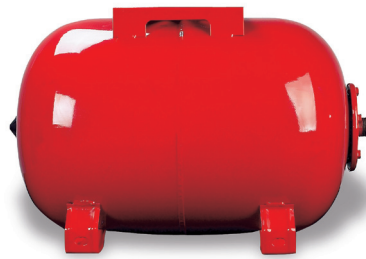

Pompes Guinard
Loisirs

Réservoirs à vessie interchangeable

Réservoirs

- + Pré-gonflé d'usine
- + Peinture Epoxy
- + Eau sanitaire et domestique (ACS)

20 litres horizontal

L42,5 - H30 - Ø27 cm

48,40€ HT

Code produit
86095145

3.76007.219.0722

50 litres horizontal

L63,5- H38 - Ø36 cm

130€ HT

Code produit
86095146

3.76007.219.0739

100 litres horizontal

L75 - H48 - Ø45 cm

267€ HT

Code produit
86095147

3.76007.219.0746

100, 200 & 300 litres vertical

100 L : H87 - Ø45 cm

200 L : H116 - Ø55 cm

300 L : H117 - Ø65 cm

ACCESSOIRES p 64-65