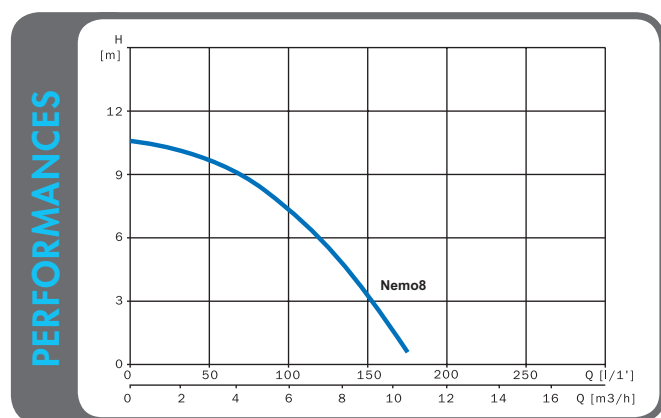

Volume bassin

Jusqu'à
45 m³

Performances maxi :
10 m³/h
10 m