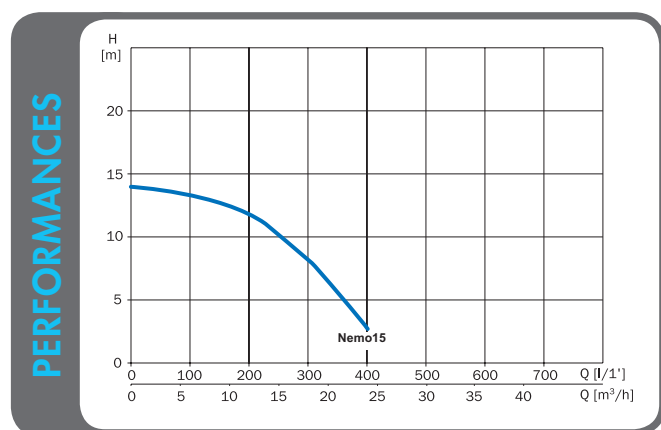

Ariès 650 6TP p. 53

Volume bassin

Jusqu'à
90 m³

Performances maxi :

17 m³/h
15,5 m

286€ HT
Code produit
86095560

3.24754.005.0028

Éco participation 0,17€ HT

ACCESSOIRE p 64-65

+ Caractéristiques Nemo 15

Puissance absorbée	1100 W
HP	0,75 CV
Intensité	5,5 A
Tension	Monophasé 230 V
Équipement standard	2 Raccords à coller Ø 50, joints d'étanchéité, 2 m de câble d'alimentation avec prise moulée
Aspiration / refoulement	Ø 50 / Ø 50
Dimensions produit	L 52,8 - P 23,8 - H 34,5 cm
Dimensions / Poids carton	L 59 - P 26 - H 37 cm / 11 kg