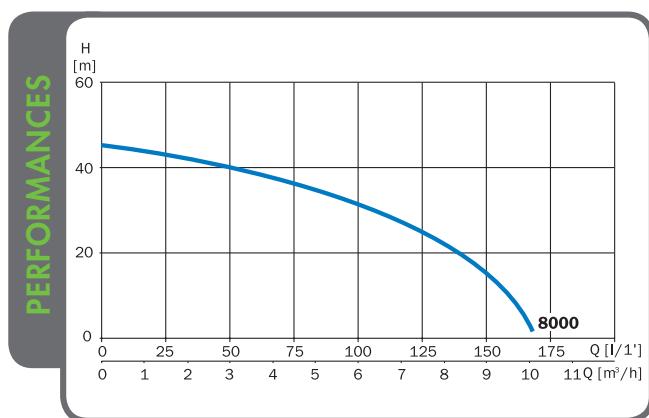

Kietis 8000

- + **Silencieuse**
- + **Robuste**
- + **Adaptée à de gros débits**
- + **Arrosage simplifié**

Pompes d'arrosage pour une utilisation optimale de l'eau disponible

SURFACE

**Performances maxi : 10 m³/h
45 m - 4,5 bars**

Jardin à arroser **1100 m² maximum**

alimentation maison **6 Pers. maximum**

option Xenacontrol

option réservoir avec automatisme

Les pictogrammes facilitent le choix des produits à partir de données généralisées. Toute configuration différente doit être étudiée de façon personnalisée