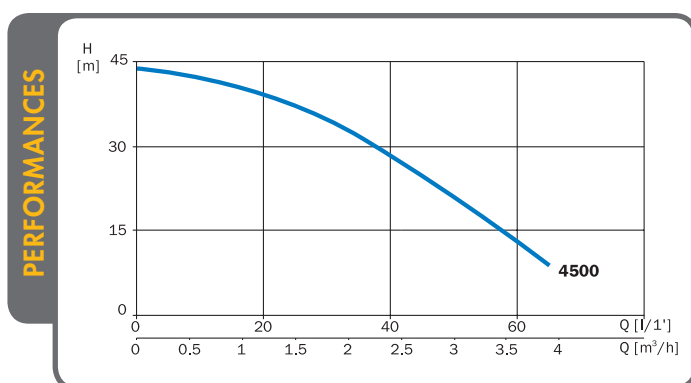

Pompes Guinard
Loisirs

Pompe de surface automatique avec réservoir

Dorinoxcontrol 4500-20 S

- + Silencieux
- + Automatisation marche / arrêt
- + Protection manque d'eau
- + Turbines inox : résistance à l'usure
- + Livré monté "Plug & Pump"
- + Réservoir aux normes ACS
- + Vessie interchangeable

Distribution automatique
d'eau courante pour
la maison et le jardinPerformances maxi : **4 m³/h**
44 m - 4,4 bars

Protection manque d'eau

Réservoir de 20 litres à
vessie interchangeable

Les pictogrammes facilitent le choix des produits à partir de données généralisées. Toute configuration différente doit être étudiée de façon personnalisée.

389€ HT
+0,17€ éco-participation
Code produit
86095141

3.76007.219.0685

ACCESSOIRES p 63-64-65

+ Caractéristiques

Dorinoxcontrol 4500-20 S

Puissance absorbée	790 W
HP	0,75 CV
Intensité	3,5 A
Tension	Monophasé 230 V - 50 Hz
Système	Multicellulaire inox
Équipement standard	1,5 m de câble avec prise normalisée - Réservoir 20 L horizontal
Aspiration/Refoulement	1" - Ø 25 / 1" - Ø 25
Dimensions/Poids	L 49-P 27-H 61 cm
Dimensions / Poids carton	L 58-P 35-H 63 cm / 21 kg