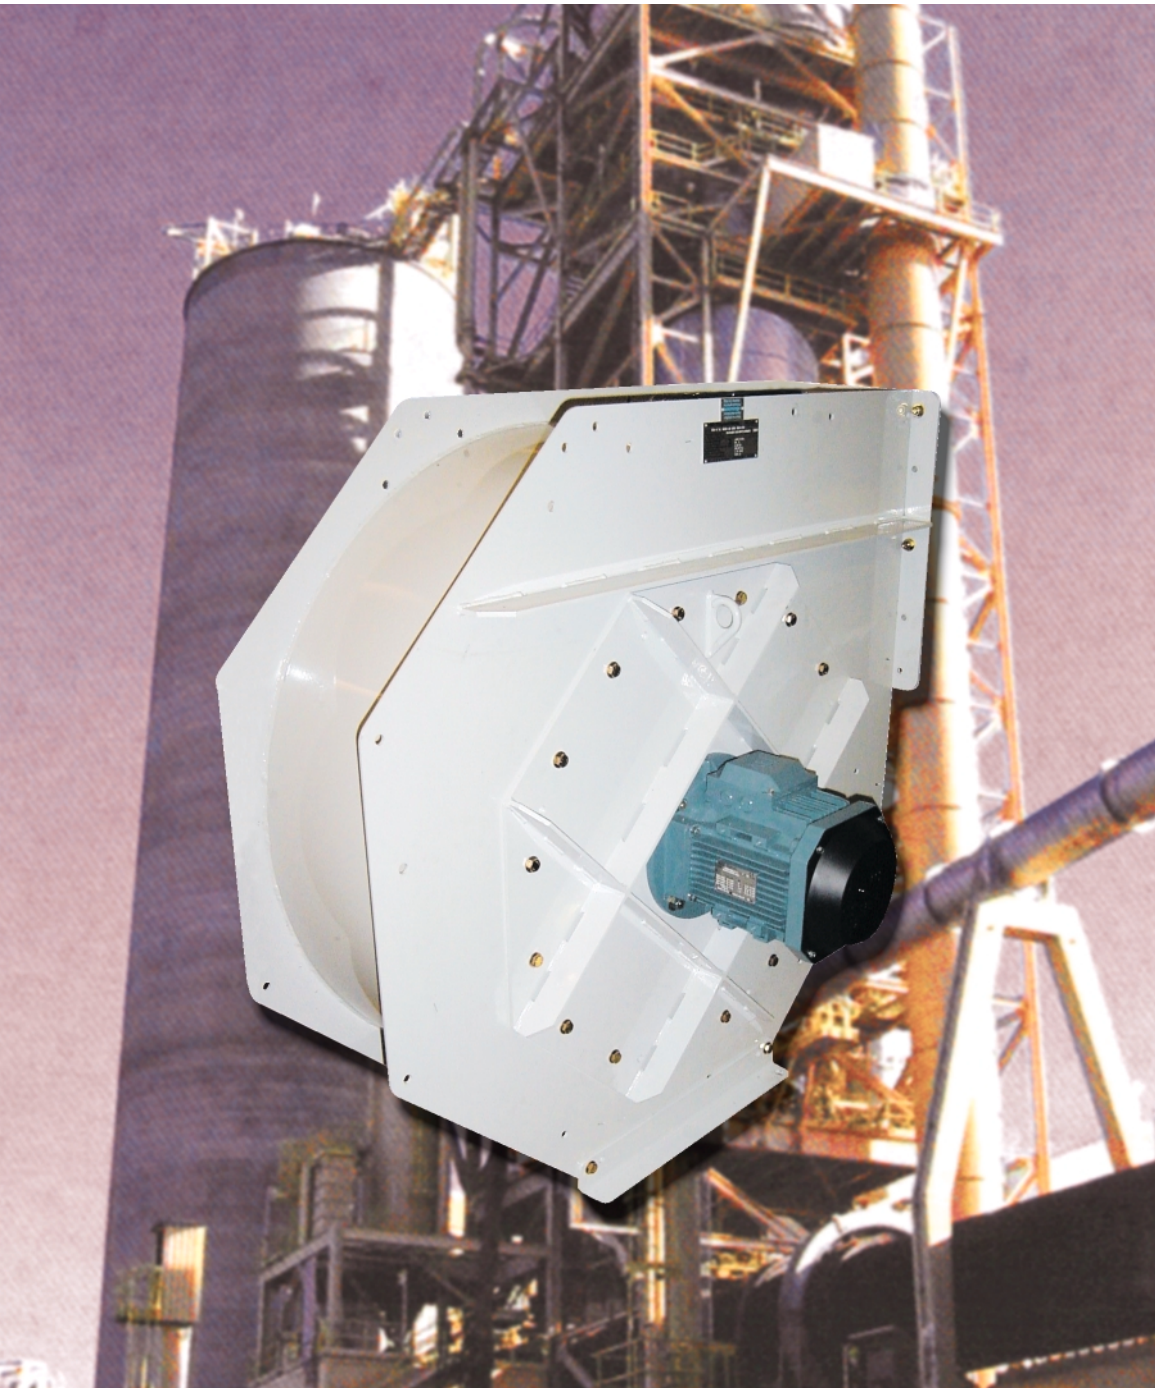

A Fläkt Woods Company

Solyvent

Centripal EU Arrangement 5

Un concept modulaire

A modular concept

Accouplement direct de la roue sur le bout d'arbre moteur

Overhung impeller directly fitted on motor shaft

4 montages possibles :

- Par la bride.
- Par le cadre.
- Sur 2 cornières spittées au sol.
- Sur plots AV avec un kit longerons.

4 possibilities for installation:

- Fixation on the inlet flange.
- Fixation on the outlet flange.
- Fixation with 2 feet on the floor.
- Fixation on AV mounts' kit.

Caractéristiques :

- De 250 à 710 mm de diamètre.
- Débits jusqu'à 5,5 m³/s.
- Pressions jusqu'à 7000 Pa.
- Encombrement réduit.
- Variation de vitesse avec convertisseur de fréquence.
- Température des gaz de -20 °C à + 60 °C.
- Tous types de roues disponibles.

Product features:

- From 250 up to 710 mm impeller Diameter.
- Flow rates up to 5.5 m³/s.
- Pressures up to 7000 Pa.
- Small surface area.
- Frequency converter speed control possible.
- Gas temperatures between -20 °C to +60 °C.
- All impeller types available.