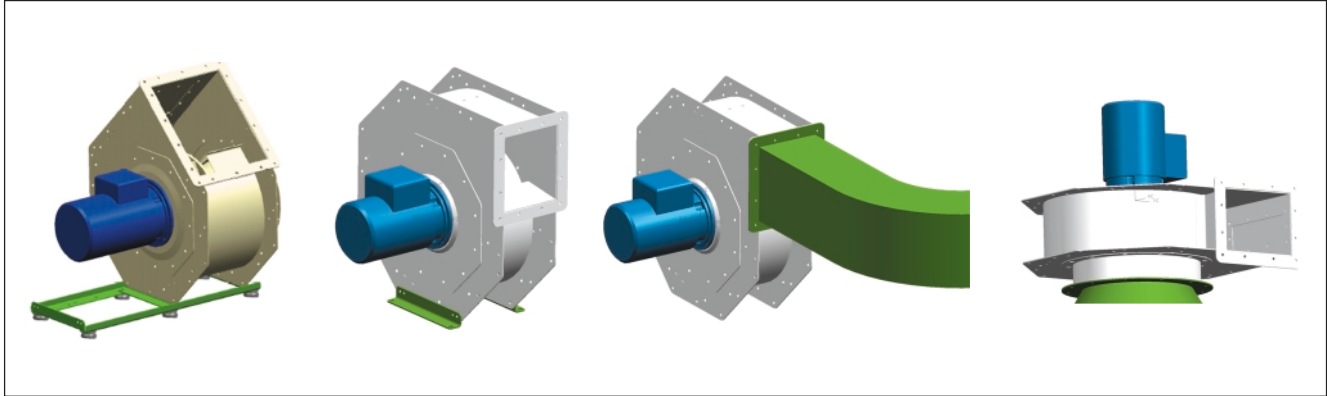

A Fläkt Woods Company

Solyvent

Centripal EU Arrangement 5

Un concept modulaire

A modular concept

Accouplement direct de la roue sur le bout d'arbre moteur

Overhung impeller directly fitted on motor shaft

4 montages possibles :

- Par la bride.
- Par le cadre.
- Sur 2 cornières spittées au sol.
- Sur plots AV avec un kit longerons.

4 possibilities for installation:

- Fixation on the inlet flange.
- Fixation on the outlet flange.
- Fixation with 2 feet on the floor.
- Fixation on AV mounts' kit.

Caractéristiques :

- De 250 à 710 mm de diamètre.
- Débits jusqu'à 5,5 m³/s.
- Pressions jusqu'à 7000 Pa.
- Encombrement réduit.
- Variation de vitesse avec convertisseur de fréquence.
- Température des gaz de -20 °C à + 60 °C.
- Tous types de roues disponibles.

Product features:

- From 250 up to 710 mm impeller Diameter.
- Flow rates up to 5.5 m³/s.
- Pressures up to 7000 Pa.
- Small surface area.
- Frequency converter speed control possible.
- Gas temperatures between -20 °C to +60 °C.
- All impeller types available.