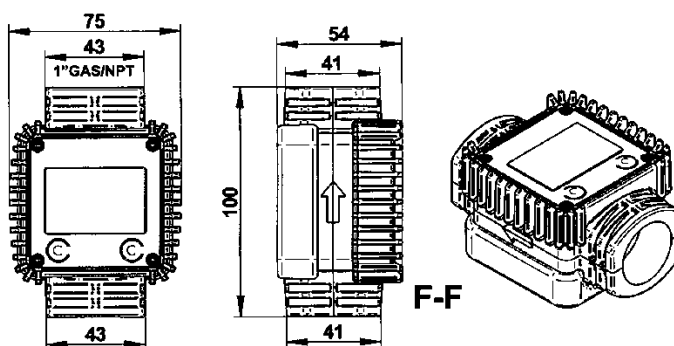

> COMPTEUR DIGITAL POUR HYDROCARBURES

K24

DESCRIPTIF :

Corps en polyamide renforcé.
 Turbine en polypropylène.
 Carte électronique avec écran à cristaux liquides.
 Compteur partiel à 5 chiffres de 0,1 à 99999,
 Totalisateur à 6 chiffres de 1 à 999999
 Compatible avec gasoil, essence, eau, lave glace, kérosène.

CARACTÉRISTIQUES TECHNIQUES :

Débit : 10 à 120 l/min
 Pression de service : 15 bars
 Précision : +/- 1% dans toute la plage de débit
 Répétitivité: 0,2%
 Perte de charge 0,15 bar (120 l/min avec du gasoil)
 Température d'utilisation de -10 à 50°C
 Poids : 0,23 kg
 Orifices 1" femelle
 Compteur étalonnable.