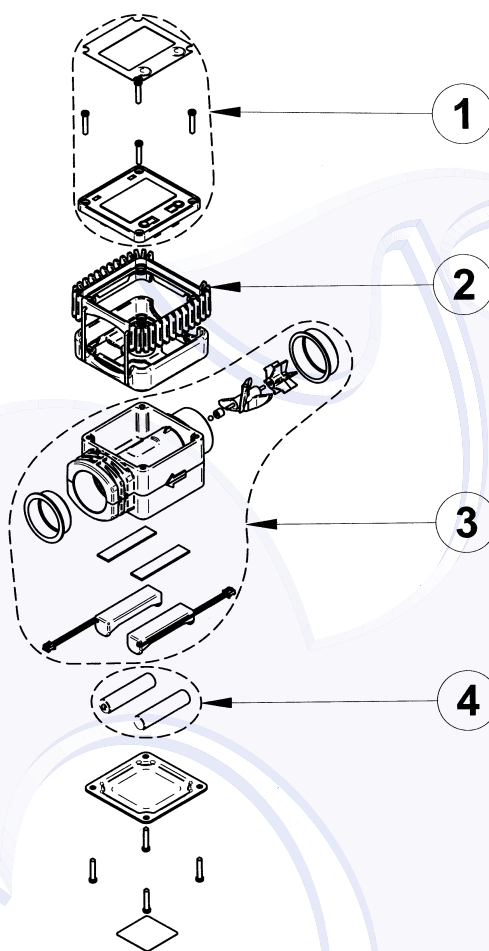

> COMPTEUR DIGITAL POUR HYDROCARBURES

K24

DESCRIPTIF :

Corps en polyamide renforcé.
 Turbine en polypropylène.
 Carte électronique avec écran à cristaux liquides.
 Compteur partiel à 5 chiffres de 0,1 à 99999,
 Totalisateur à 6 chiffres de 1 à 999999
 Compatible avec gasoil, essence, eau, lave glace, kérosène.

CARACTÉRISTIQUES TECHNIQUES :

Débit : 10 à 120 l/min
 Pression de service : 15 bars
 Précision : +/- 1% dans toute la plage de débit
 Répétitivité: 0,2%
 Perte de charge 0,15 bar (120 l/min avec du gasoil)
 Température d'utilisation de -10 à 50°C
 Poids : 0,23 kg
 Orifices 1" femelle
 Compteur étalonnable.