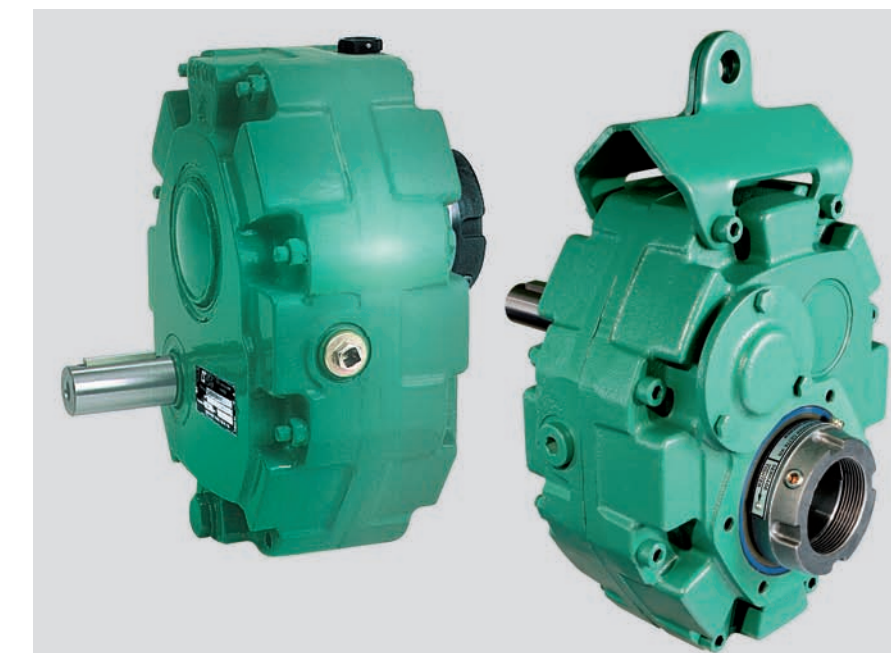

www.leroy-somer.com

AFRIQUE DU SUD
LEROY SOMER PTY LTD

ALGÉRIE
MOTEURS LEROY-SOMER
INTERNATIONAL DIVISION (FRANCE)

ALLEMAGNE
LEROY SOMER MARBAISE GMBH

AUSTRALIE
LEROY SOMER PTY LTD

AUTRICHE
LEROY-SOMER MARBAISE GMBH (GERMANY)

BELGIQUE
LEROY-SOMER SA

BRÉSIL
LEROY-SOMER DIVISION
EMERSON ELECTRIC DO BRASIL LTDA

CANADA
LEROY-SOMER / CIM

CHINE
EMERSON TRADING (SHANGHAI) CO LTD

CORÉE
LEROY-SOMER DIVISION
EMERSON ELECTRIC (KOREA) LTD

DANEMARK
LEROY SOMER DANMARK A/S

EGYPTE
MOTEURS LEROY-SOMER
INTERNATIONAL DIVISION (FRANCE)

ESPAGNE
LEROY SOMER IBERICA SA

FRANCE
MOTEURS LEROY-SOMER

GRÈCE
LEROY SOMER LTD

HONGRIE
IMI kft

INDE
LEROY-SOMER DIVISION
EMERSON ELECTRIC CO

ITALIE
LEROY SOMER SPA

JAPON
LEROY-SOMER DIVISION
EMERSON JAPAN LTD

PAYS-BAS
LEROY-SOMER BV

POLOGNE
FZN MARBAISE LS SP ZOO

ROUMANIE
LEROY-SOMER DIVISION
EMERSON SRL

RUSSIE
LEROY-SOMER DIVISION
EMERSON LLC

SINGAPOUR
LEROY-SOMER (SOUTHEAST ASIA) PTE LTD

SUÈDE
LEROY-SOMER NORDEN AB

SUISSE
LEROY-SOMER SA

TAIWAN
MOTEURS LEROY-SOMER (FRANCE)
LIAISON OFFICE
C/O EMERSON (TAIWAN) CO LTD

THAÏLANDE
LEROY-SOMER DIVISION
EMERSON (THAILAND) LTD

TURQUIE
LEROY-SOMER ELEKTROMEKANIK SISTEMLER
TICARET LTD STI

E.A.U.
LEROY-SOMER DIVISION
EMERSON FZE

RÉPUBLIQUE TCHÈQUE
M.L.S. HOLICE SPOL SRO

ROYAUME UNI
LEROY SOMER LTD

USA
LEROY-SOMER POWER AND DRIVES
EMERSON ELECTRIC CO

VENEZUELA
LEROY-SOMER DIVISION
EMERSON VENEZUELA CA