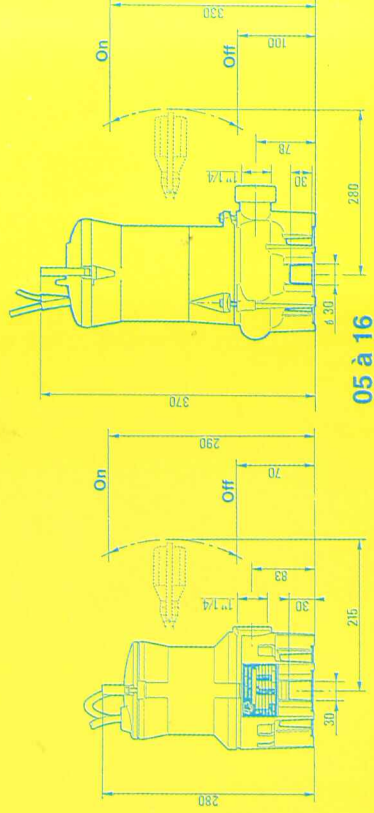

### CONSTRUCTION :

- Corps et hydraulique en fonte. - Système PULSAR imbouchable. - Passage de 30 mm. - Poignée, visserie et plaque de crépine inox. - Double garniture, avec chambre à huile.
- Protection moteur incorporée en monophasé. - Moteur à stator sec. - Clapet à passage libre 30 mm à boucle en supplément.