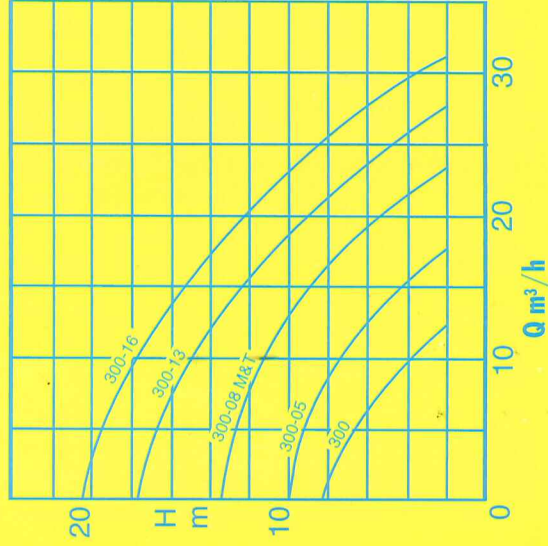

* Puissance à l'arbre en TRI 380 V.

MODELES	VIDFOSS 300	300	300-05	300-08	300-08T	300-13	300-16
Moteur : W (absorbés)	460		620	1300	800*	1300*	1600*
Tri. (380 V) / Mono (220 V)	oui		oui	oui	non	non	tri.
Flotteur incorporé	3		3	5	5	5	non
Câble : mètres	oui		oui	oui	non	non	5
Prise	9,5		14	15	15	17	non
Poids : Kg							23

POMPES ANDRE BODIN

LES POMPES DES PROFESSIONNELS

motralec . 4 rue Lavoisier . ZA Lavoisier . 95223 HERBLAY CEDEX. Tel. : 01.39.97.65.10 / Fax. : 01.39.97.68.48
Demande de prix / e-mail : service-commercial@motralec.com . Site Internet : www.motralec.com