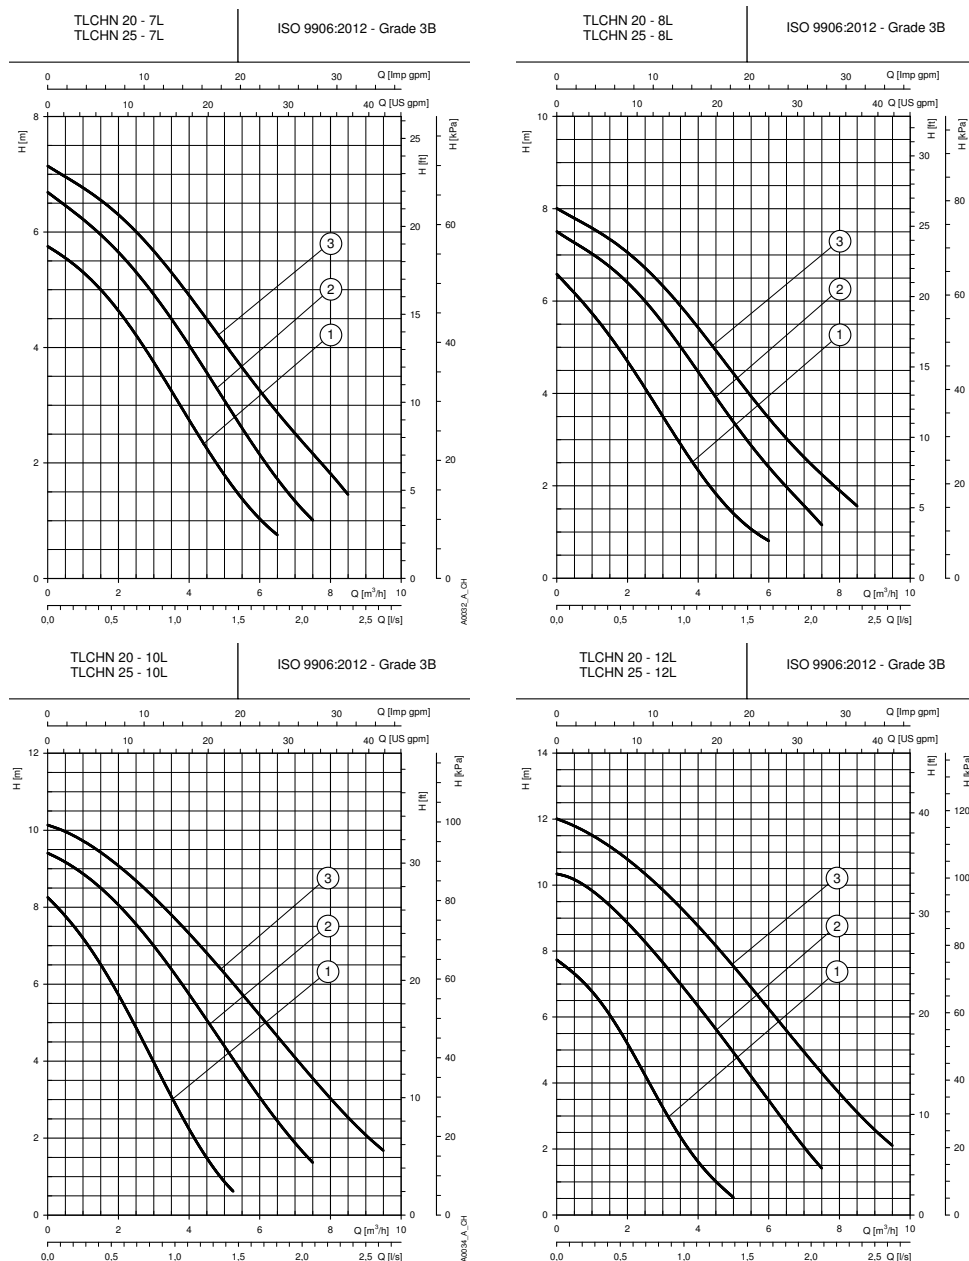

TLCHN

Circulateurs pour eau chaude sanitaire en acier inoxydable

APPLICATIONS

- Circulation d'eau chaude sanitaire nécessitant des débits et hauteurs manométriques élevés.

CARACTÉRISTIQUES

- Débit : jusqu'à 12 m³/h
- Hauteur manométrique : jusqu'à 12 m
- Alimentation monophasée 50 Hz
- Puissance : de 33 W à 100 W
- Température du liquide pompé : +2°C à +110°C
- Pression maximale de service : 10 bar (PN10)
- Corps de pompe : acier inoxydable
- Roue : Matériau composite
- Arbre : céramique
- Moteur à trois vitesses avec bouton de sélection manuelle
- Classe isolation : H (180°C)
- Protection : IP 44

TLCHN
Code d'identification

TLC	H	N	25	-	8	L
-----	---	---	----	---	---	---

ENTRAXE ORIFICES 180 mm.
HAUTEUR D'ÉLEVATION MAX. EN m.
DIAMÈTRE NOMINAL DES ORIFICES
N = VERSION EN ACIER INOXYDABLE
H = DÉBIT ÉLEVÉ / HAUTEUR MANOMÉTRIQUE ÉLEVÉE
L = NOM SÉRIE

DIMENSIONS

Type	H mm	H1 mm	D	F
TLCHN 20-7L	180	90	3/4"	G1"1/4
TLCHN 25-7L	180	90	1"	G1"1/2
TLCHN 20-8L	180	90	3/4"	G1"1/4
TLCHN 25-8L	180	90	1"	G1"1/2
TLCHN 20-10L	180	90	3/4"	G1"1/4
TLCHN 25-10L	180	90	1"	G1"1/2
TLCHN 20-12L	180	90	3/4"	G1"1/4
TLCHN 25-12L	180	90	1"	G1"1/2

Avantages produit

- ▷ Conception robuste
- ▷ Fiabilité
- ▷ Installation et entretien aisés

CARACTÉRISTIQUES DE FONCTIONNEMENT

RÉFÉRENCES ET PRIX

Modèle	Référence	Prix € H.T.	Entraxe mm	Orifice F DN	Poids kg
TLCHN 20-7L	105006135	1068,00	180	20	6,88
TLCHN 20-8L	105006145	1097,00	180	20	7,28
TLCHN 20-10L	105006155	1198,00	180	20	6,85
TLCHN 20-12L	105006165	1267,00	180	20	6,94
TLCHN 25-7L	105006175	1075,00	180	25	6,50
TLCHN 25-8L	105006185	1113,00	180	25	6,97
TLCHN 25-10L	105006195	1237,00	180	25	6,96
TLCHN 25-12L	105006205	1290,00	180	25	6,97