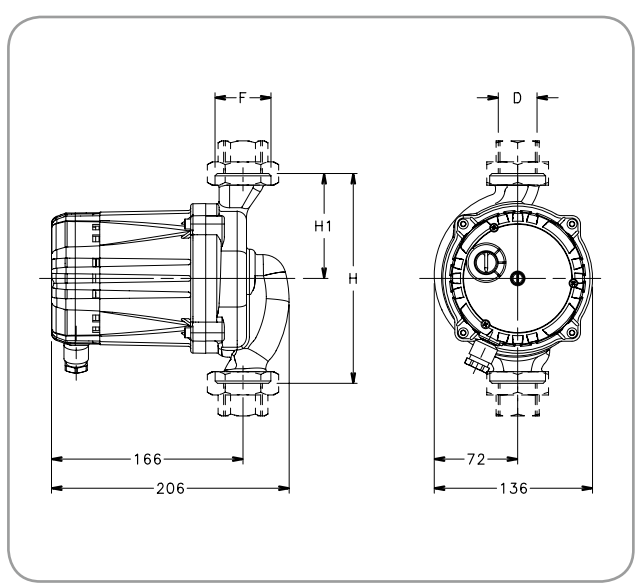

TLCHN

Circulateurs pour eau chaude sanitaire en acier inoxydable

APPLICATIONS

- Circulation d'eau chaude sanitaire nécessitant des débits et hauteurs manométriques élevés.

CARACTÉRISTIQUES

- Débit : jusqu'à 12 m³/h
- Hauteur manométrique : jusqu'à 12 m
- Alimentation monophasée 50 Hz
- Puissance : de 33 W à 100 W
- Température du liquide pompé : +2°C à +110°C
- Pression maximale de service : 10 bar (PN10)
- Corps de pompe : acier inoxydable
- Roue : Matériau composite
- Arbre : céramique
- Moteur à trois vitesses avec bouton de sélection manuelle
- Classe isolation : H (180°C)
- Protection : IP 44

TLCHN
Code d'identification

TLC	H	N	25	-	8	L
-----	---	---	----	---	---	---

ENTRAXE ORIFICES 180 mm.
HAUTEUR D'ÉLEVATION MAX. EN m.
DIAMÈTRE NOMINAL DES ORIFICES
N = VERSION EN ACIER INOXYDABLE
H = DÉBIT ÉLEVÉ / HAUTEUR MANOMÉTRIQUE ÉLEVÉE
L = NOM SÉRIE

DIMENSIONS

Type	H mm	H1 mm	D	F
TLCHN 20-7L	180	90	3/4"	G1"1/4
TLCHN 25-7L	180	90	1"	G1"1/2
TLCHN 20-8L	180	90	3/4"	G1"1/4
TLCHN 25-8L	180	90	1"	G1"1/2
TLCHN 20-10L	180	90	3/4"	G1"1/4
TLCHN 25-10L	180	90	1"	G1"1/2
TLCHN 20-12L	180	90	3/4"	G1"1/4
TLCHN 25-12L	180	90	1"	G1"1/2

ACCESSOIRES

Modèle	Référence	Prix € H.T.	Dimension
Raccords unions laiton	105890201	21,30	R1-R1½ DN25
Raccords unions laiton	105890221	16,70	R1¼-R2 DN32
Raccord union en acier inoxydable AISI 316	002672653	35,70	1/2"
Raccord union en acier inoxydable AISI 316	002672654	44,10	3/4"
Raccord union en acier inoxydable AISI 316	002672655	78,30	1"