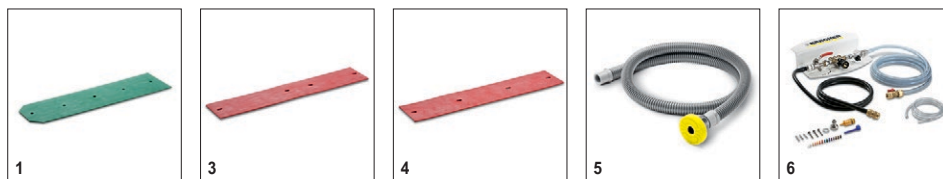

Accessoires pour BD 60/95 RS Bp Pack 1.006-146.0

		Référence	Longueur	Couleur	Quantité	Prix	Descriptif	
Rabats essuyeurs								
	1	8.600-152.0						☒
	2	8.600-154.0						☒
	3	8.600-156.0						☒
	4	8.600-157.0						☒
Divers								
	5	6.680-124.0	1,5 m		1 pièce		Flexible pour remplissage pratique d'eau propre à partir de n'importe quel robinet. 1,5 m.	☐
	6	2.641-811.0			1 pièce		Grâce à un raccordement direct au robinet d'eau, l'eau et le détergent sont versés, conformément au mélange prévu, dans le réservoir d'eau propre.	☐

■ Standard. □ Accessoires optionnels.