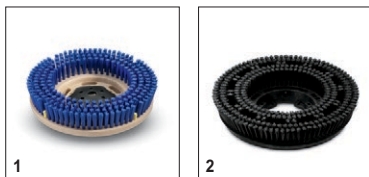

Accessoires pour BD 60/95 RS Bp Pack 1.006-146.0

		Référence	Dureté/Type de brosse	Diamètre	Couleur	Quantité	Prix	Descriptif
Brosses-disques (BD)								
Brosse-disque, moyenne, 305 mm	1	8.600-018.0	moyen	305 mm	bleu	1 pièce		Brosse-disque, moyennement dure, bleue. Ø 305 mm de diamètre. Pour toutes tâches de nettoyage. ☒
Brosse-disque, souple, 305 mm	2	8.600-019.0	souple	305 mm	noir	1 pièce		☐
Brosse-disque, dure, 305 mm	3	8.600-020.0	dur	305 mm	gris	1 pièce		☐
Brosse-disque, très dure, 305 mm	4	8.628-382.0	très dur	305 mm		1 pièce		Pour les forts encrassements et le nettoyage en profondeur. Uniquement pour les revêtements résistants. 2 unités nécessaires ☐

■ Standard. □ Accessoires optionnels.