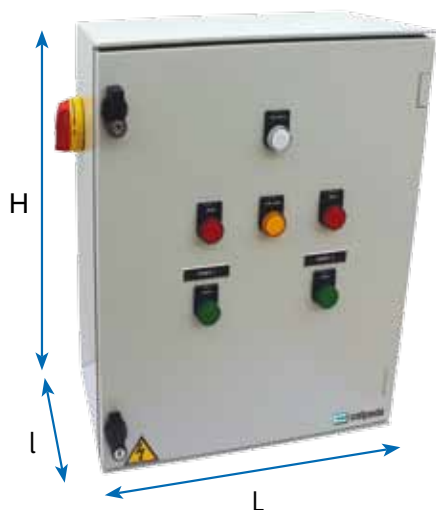

Caractéristiques techniques :

- Alimentation : 400V 3 ~ ± 5% 50/60 Hz
- Température ambiante de -5° C à +40° C
- Indice de protection IP44

Composition :

- Enveloppe polyester étanche.
- Interrupteur général extérieur.
- 1 protection magnéto-thermique + 1 contacteur par pompe.
- 1 transformateur 400/24 V pour la télécommande.
- 1 automatisme de permutation Auto + Secours.
- 2 commutateurs 3 positions (Marche - 0 - Auto)
- Voyants (Sous-tension - Marche - Défaut).
- Bornier de raccordement.
- Contact sec pour la synthèse défauts à distance.
- Plan électrique D.A.O.

Options :

- Coffret alarme à distance 9 volts - **CATP9V**
- Coffret alarme à distance 230 volts - **CATP230V**
- Gyrophare rouge (uniquement pour le **CATP230V**) - **GYRO**
- Socle alu - **SOC**
- Ampèremètre - **AM**
- Voltmètre - **VOLT**
- Buzzer sur porte - **BUZ1**
- Prise 230V - **PC2**
- Prise 400V - **PC3**
- Double porte - **DP**
- Interdifférentiel 4x25A - 300mA - **ID1**
- Protection contre l'inversion des phases - **IPH**
- Compteur horaire - **CH**
- Horloge journalière - **HJ**
- Contact sec supplémentaire - **RB**

Référence	Plage d'intensité A
AR2 - 116	1 à 1.6
AR2 - 1625	1.6 à 2.5
AR2 - 254	2.5 à 4
AR2 - 463	4 à 6.3
AR2 - 6310	6.3 à 10
AR2 - 914	9 à 14
AR2 - 1318	13 à 18
AR2 - 1723	17 à 23
AR2 - 2432*	24 à 32

* Pompe limitée à 30A - IG63A maxi.
Version pour pompes monophasées sur demande.

Encombres