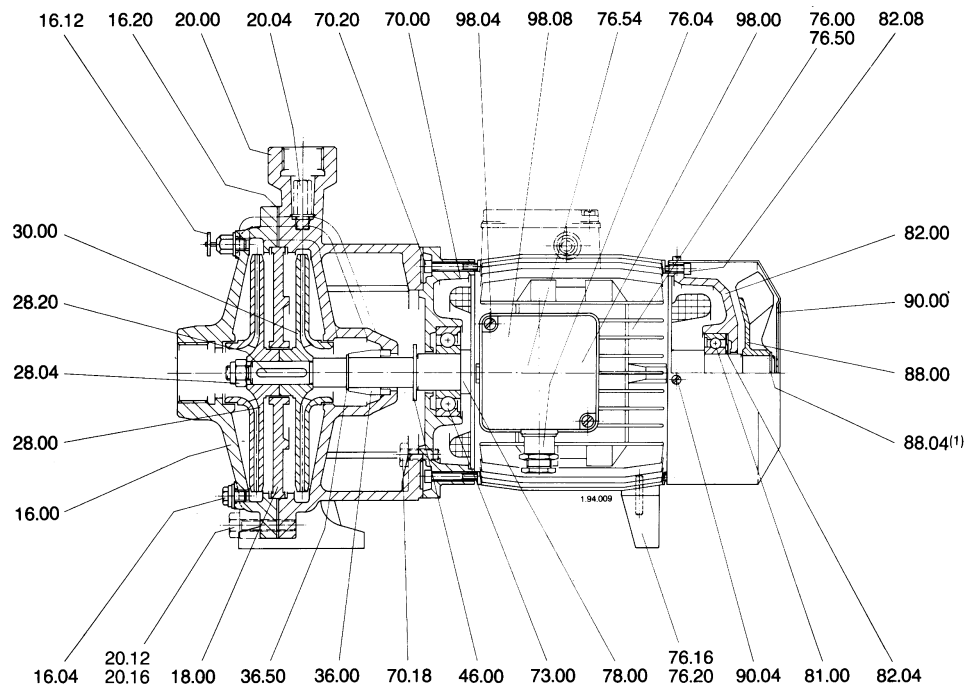

NMD 20/110AE-ZE-BE  
B-NMD 20/110AE-ZE-BE

NMD 20/140AE-BE  
B-NMD 20/140AE-BE

NMD 25/190A-B-C-AE-BE-CE

B-NMD 25/190A-B-C-AE-BE-CE

I-NMD 20/140A-B-AE-BE

I-NMD 25/190A-B-C-AE-BE-CE

**Service kit**

Pos

- 16.20
- 28.00
- 30.00
- 28.04
- 28.20
- 36.00
- 36.50\*
- 36.54
- 73.00
- 81.00
- 94.00\*

\*Quando presente  
When available

36.54

<sup>(1)</sup> Solo nei tipi  
Only for types  
Nur für Baugrößen  
Seulement pour les types  
Solo en los tipos  
Endast typ