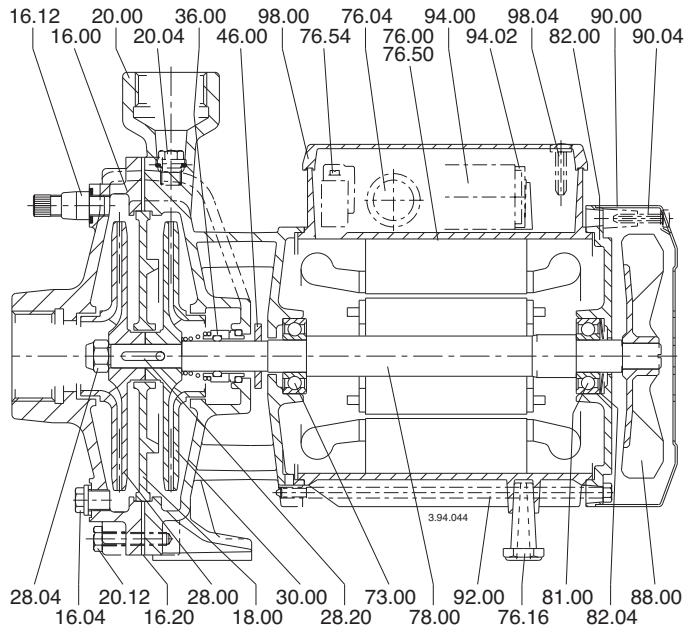

NMD 20/110AE-ZE-BE  
NMD 20/140AE-BE

B-NMD 20/110AE-ZE-BE  
B-NMD 20/140AE-BE

**Service kit**

- Pos
- 16.20
- 28.00
- 30.00
- 28.04
- 28.20
- 36.00
- 36.50\*
- 36.54
- 73.00
- 81.00
- 94.00\*

\*Quando presente  
When available

NMD 20/110AE-ZE-BE  
B-NMD 20/110AE-ZE-BE

NMD 20/140AE-BE  
B-NMD 20/140AE-BE

NMD 25/190A-B-C-AE-BE-CE

B-NMD 25/190A-B-C-AE-BE-CE

I-NMD 20/140A-B-AE-BE

I-NMD 25/190A-B-C-AE-BE-CE

**Service kit**

Pos

- 16.20
- 28.00
- 30.00
- 28.04
- 28.20
- 36.00
- 36.50\*
- 36.54
- 73.00
- 81.00
- 94.00\*

\*Quando presente  
When available

36.54

<sup>(1)</sup> Solo nei tipi  
Only for types  
Nur für Baugrößen  
Seulement pour les types  
Solo en los tipos  
Endast typ