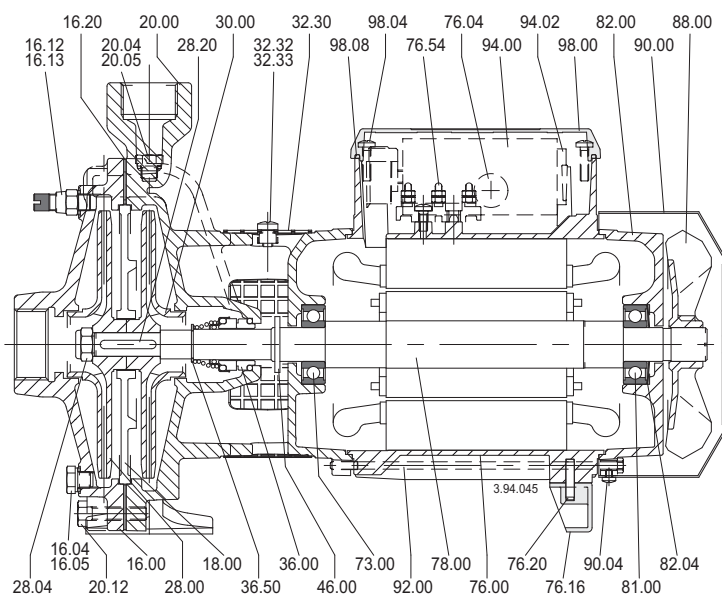

NMD 20/110AE-ZE-BE  
NMD 20/140AE-BE

B-NMD 20/110AE-ZE-BE  
B-NMD 20/140AE-BE

**Service kit**

- Pos
- 16.20
- 28.00
- 30.00
- 28.04
- 28.20
- 36.00
- 36.50\*
- 36.54
- 73.00
- 81.00
- 94.00\*

\*Quando presente  
When available

NMD 20/110AE-ZE-BE  
B-NMD 20/110AE-ZE-BE

NMD 20/140AE-BE  
B-NMD 20/140AE-BE

NMD 25/190A-B-C-AE-BE-CE

B-NMD 25/190A-B-C-AE-BE-CE

I-NMD 20/140A-B-AE-BE

I-NMD 25/190A-B-C-AE-BE-CE

**Service kit**

Pos

- 16.20
- 28.00
- 30.00
- 28.04
- 28.20
- 36.00
- 36.50\*
- 36.54
- 73.00
- 81.00
- 94.00\*

\*Quando presente  
When available

36.54

<sup>(1)</sup> Solo nei tipi  
Only for types  
Nur für Baugrößen  
Seulement pour les types  
Solo en los tipos  
Endast typ