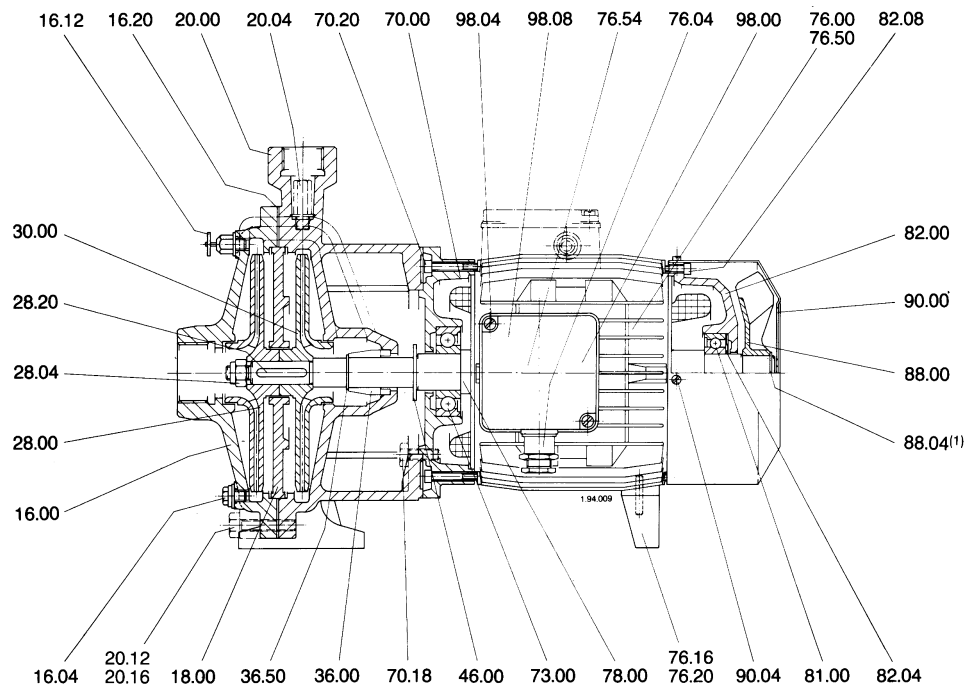

NMD 20/110AE-ZE-BE  
B-NMD 20/110AE-ZE-BE

NMD 20/140AE-BE  
B-NMD 20/140AE-BE

NMD 25/190A-B-C-AE-BE-CE

B-NMD 25/190A-B-C-AE-BE-CE

I-NMD 20/140A-B-AE-BE

I-NMD 25/190A-B-C-AE-BE-CE

**Service kit**

Pos

- 16.20
- 28.00
- 30.00
- 28.04
- 28.20
- 36.00
- 36.50\*
- 36.54
- 73.00
- 81.00
- 94.00\*

\*Quando presente  
When available

36.54

(1) Solo nei tipi  
Only for types  
Nur für Baugrößen  
Seulement pour les types  
Solo en los tipos  
Endast typ