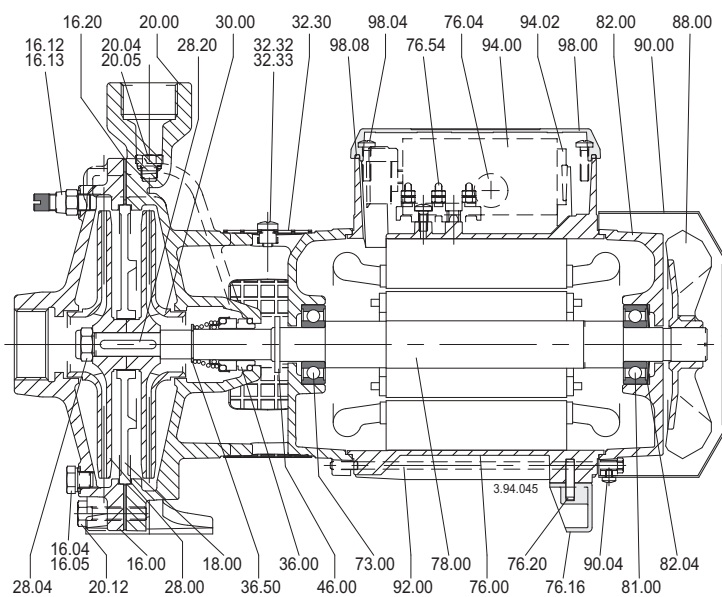

NMD 20/110AE-ZE-BE  
NMD 20/140AE-BE

B-NMD 20/110AE-ZE-BE  
B-NMD 20/140AE-BE

**Service kit**

Pos

- 16.20
- 28.00
- 30.00
- 28.04
- 28.20
- 36.00
- 36.50\*
- 36.54
- 73.00
- 81.00
- 94.00\*

\*Quando presente  
When available

NMD 20/110AE-ZE-BE  
B-NMD 20/110AE-ZE-BE

NMD 20/140AE-BE  
B-NMD 20/140AE-BE

NMD 25/190A-B-C-AE-BE-CE

B-NMD 25/190A-B-C-AE-BE-CE

I-NMD 20/140A-B-AE-BE

I-NMD 25/190A-B-C-AE-BE-CE

**Service kit**

Pos

- 16.20
- 28.00
- 30.00
- 28.04
- 28.20
- 36.00
- 36.50\*
- 36.54
- 73.00
- 81.00
- 94.00\*

\*Quando presente  
When available

36.54

(1) Solo nei tipi  
Only for types  
Nur für Baugrößen  
Seulement pour les types  
Solo en los tipos  
Endast typ