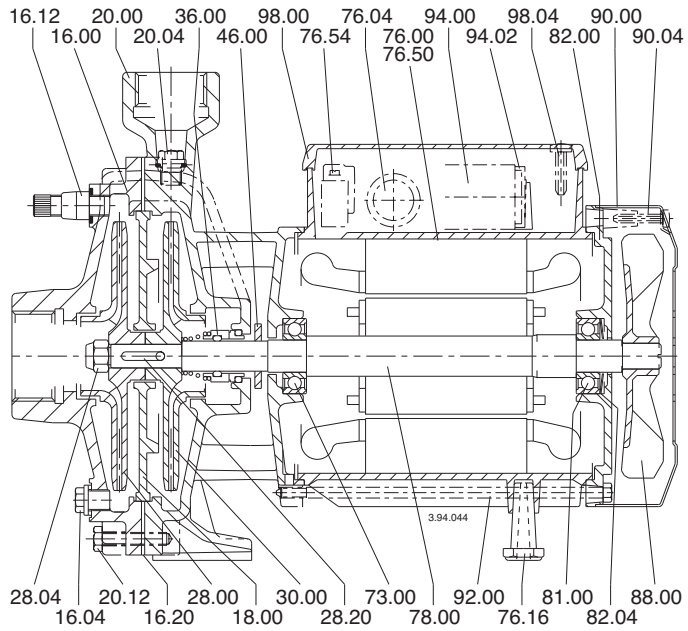

NMD 20/110AE-ZE-BE  
NMD 20/140AE-BE

B-NMD 20/110AE-ZE-BE  
B-NMD 20/140AE-BE

**Service kit**

Pos

- 16.20
- 28.00
- 30.00
- 28.04
- 28.20
- 36.00
- 36.50\*
- 36.54
- 73.00
- 81.00
- 94.00\*

\*Quando presente  
When available

NMD 20/110AE-ZE-BE  
B-NMD 20/110AE-ZE-BE

NMD 20/140AE-BE  
B-NMD 20/140AE-BE

NMD 25/190A-B-C-AE-BE-CE

B-NMD 25/190A-B-C-AE-BE-CE

I-NMD 20/140A-B-AE-BE

I-NMD 25/190A-B-C-AE-BE-CE

**Service kit**

Pos

- 16.20
- 28.00
- 30.00
- 28.04
- 28.20
- 36.00
- 36.50\*
- 36.54
- 73.00
- 81.00
- 94.00\*

\*Quando presente  
When available

36.54

(1) Solo nei tipi  
Only for types  
Nur für Baugrößen  
Seulement pour les types  
Solo en los tipos  
Endast typ