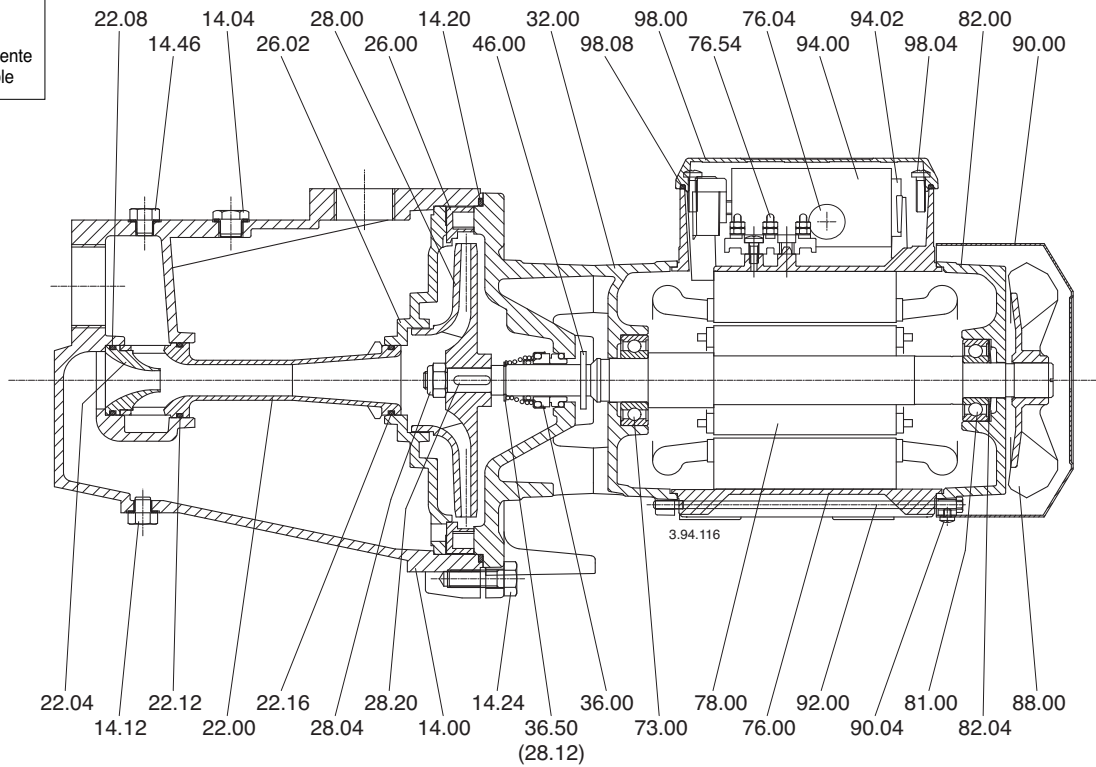

NG 3	B-NG 3
NG 4	B-NG 4
NG 5	B-NG 5
NG 6	B-NG 6
NG 7	B-NG 7

Service kit

Pos

- 14.20
- 22.00
- 28.00
- 28.04
- 28.12*
- 28.20
- 36.00
- 36.50*
- 73.00
- 81.00
- 94.00

*Quando presente
When available

36.54
B-NG 6

(28.12) NG 3-4
B-NG 3-4

NG 29
 NG 30
 NG 31
 NG 32E