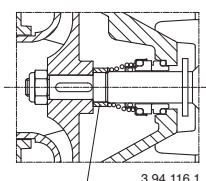

NG 3	B-NG 3
NG 4	B-NG 4
NG 5	B-NG 5
NG 6	B-NG 6
NG 7	B-NG 7

Service kit

Pos

- 14.20
- 22.00
- 28.00
- 28.04
- 28.12*
- 28.20
- 36.00
- 36.50*
- 73.00
- 81.00
- 94.00

*Quando presente
When available

36.54
B-NG 6

(28.12) NG 3-4
B-NG 3-4

NG 29
 NG 30
 NG 31
 NG 32E