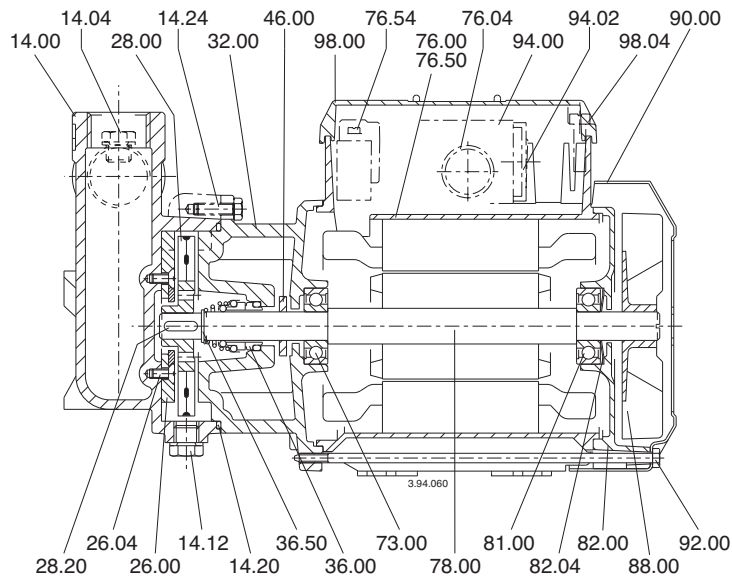

CA 60E	B-CA 60E
CA 80E	B-CA 80E
CA 90E	B-CA 90E
CA 91E	B-CA 91E

Service kit

- Pos
- 14.20
- 26.00
- 26.04
- 28.00
- 28.20
- 36.00
- 36.50
- 73.00
- 81.00

CA 60E
B-CA 60E
CA 80E
CA 90E
CA 91E

CA 90E
CA 91E

B-CA 80E
B-CA 90E
B-CA 91E